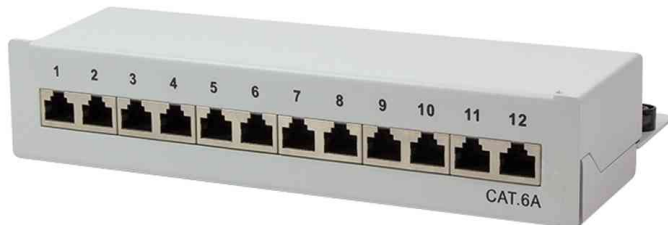

## Desktop Patch Panel Kat.6A, Klasse EA

- Patch Panel mit 8 / 12 RJ45 Ports
- auch für die Wandmontage geeignet (Befestigungsösen an der Gehäuseunterseite)
- Kategorie: 6A 10 G
- Klasse: EA 500 MHz
- Norm: ISO/IEC 11801 und TIA/EIA 568C.2
- geschirmte Buchsen
- Material: Stahl

**Maße 8-Ports:** (B)160 x (T)108 x (H)44 mm

**Maße 12-Ports:** (B)218 x (T)108 x (H)44 mm

### Für wen geeignet:

- Installateure
- Netzwerk-Administratoren / - Techniker

Desktop Patch Panel Kat.6A, Klasse EA, 8-Port, lichtgrau

Desktop Patch Panel Kat.6A, Klasse EA, 8-Port, schwarz

Desktop Patch Panel Kat.6A, Klasse EA, 12-Port, lichtgrau

Desktop Patch Panel Kat.6A, Klasse EA, 12-Port, schwarz

Produkt	Ausführung	Ports	Farbe	Hersteller-Nummer	Bestell-Nummer
Desktop Patch Panel	RJ45, Kat.6A	8	lichtgrau (RAL 7035)	NP0018	11114870
		8	schwarz (RAL 9005)	NP0018B	11115944
	RJ45, Kat.6A	12	lichtgrau (RAL 7035)	NP0019	11114871
		12	schwarz (RAL 9005)	NP0019B	11115945