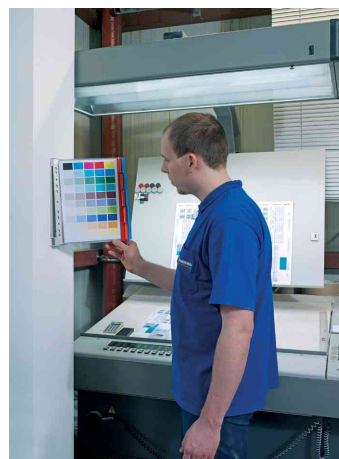

DURABLE
FUNCTION Sichttafel-System wall 10
Wandhalter mit 10 Sichttafeln DIN A4

Besonders robust!

- Sichttafelssystem zur Wandmontage
- Set: bestehend aus 1 Wandhalter für 10 Tafeln und 10 Sichttafeln DIN A4 (je 5 Stück in den Farben rot und blau)

Sichttafeln DIN A4:

- aus glasklarer dokumentenechter Hartfolie, scannertauglich
- mit farbigem Organisationsrand zur optischen Unterteilung und gleichfarbigem angeschweißtem Tab in 5/5-Teilung
- Profilleiste mit Aufnahmekanal für Zapfenmechanik und Universalbohrung für Ordner und Ringbücher

Wandhalter:

- aus Metall
- problemlose Montage an Wänden oder Lochwänden von Verkaufsdисplays
- Aneinanderreihen der Wandhalter in beliebiger Anzahl möglich
- Farbe: grau

Anwendungsbeispiele:

- für das schnelle und bequeme Abrufen von gewünschten Informationen
- verbessert die Arbeitsbedingungen
- für besseren Informationsfluss in allen Unternehmensabteilungen
- geeignet für Arbeitsvorschriften, Montageanweisungen, Reparaturanweisungen, Verzeichnisse, Qualitätskontrolldokumente, Betriebsanleitungen für Maschinen, Sicherheitsanweisungen

Für wen geeignet:

- für Industrie

FUNCTION Display-System wall 10

Detailsansicht

Detailsansicht

Anwendungsbeispiel

Produkt	Ausführung	Format	Inhalt	Farbe	VE	Hersteller-Nummer	Bestell-Nummer
FUNCTION Display-System wall 10	Wandbefestigung	A4	mit Sichttafeln	grau / farbig sortiert		5691-00	9569100