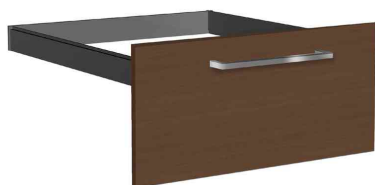

## Regal "LUGANO"

- nach Büromöbel-DIN EN 527-1
- aus melaminharzbeschichtetem E1 Gütspan
- Seitenwangen mit 19 mm breiter Front-Zierleiste in alusilber
- Stärke Korpus & Fachboden: 19 mm
- Stärke Rückwand: 3 mm
- Stellfüße ermöglichen ein exaktes Ausrichten
- Lieferung erfolgt ohne Bestückung

### Anwendungsbeispiele:

- Ablage von DIN A4 Ordnern, Bücher & Kataloge

1) Symbolbild: Regal "LUGANO", (B)410 mm

1) Symbolbild: Regal "LUGANO", (B)800 mm

2) Symbolbild: Anbau-Regal "LUGANO", (B)390 mm

2) Symbolbild: Anbau-Regal "LUGANO", (B)780 mm

3) Symbolbild: Anbau-Eckregal "LUGANO"

Symbolbild: zeigt das Produkt in Anwendung

Zubehör: Hängeregistraturschublade, wenge

Zubehör: Vorbautüren-Set, 2 Ordnerhöhen, aus Glas

Zubehör: Vorbautüren-Set, 5 Ordnerhöhen, weiß