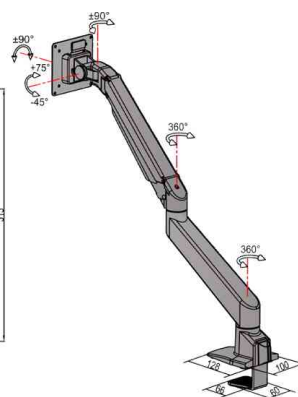

ANDERS+KERN

TFT- / LCD-Monitorarm Planeo Solo

- Monitorarm für 1 Monitor
- hilft, die Beanspruchung von Nacken, Rücken und Augen zu reduzieren
- für Flachbildschirme von 38,10 cm (15") bis 81,28 cm (32")
- Gasdruckfeder-Mechanismus ermöglicht die Positionierung des Monitors mit geringstem Kraftaufwand
- Neigungsfunktion (+75 bis -45 Grad) ermöglicht die Verwendung von Touchscreen-Monitoren in der vertikalen "Table Position"
- Rotation des Monitors um (+90 bis -90 Grad), damit dieser auch im Hochformat betrieben werden kann
- Montitorbefestigung VESA 75 oder VESA 100
- VESA Adapteraufnahme mit Klickverschluss
- mit Tischklemme (Klemmweite: 50 mm) oder feste Schraubmontage am Schreibtisch möglich
- verdeckte Kabelführung
- kratzfeste Pulverbeschichtung

Symbolbild: TFT-/LCD-Monitorarm Planeo Solo

TFT-/LCD-Monitorarm Planeo Solo, Anwendung

TFT-/LCD-Monitorarm Planeo Solo, Einstellungsmöglichkeiten

Produkt	Ausführung	Tragkraft	Farbe	Hersteller-Nummer	Bestell-Nummer
TFT / LCD-Monitorarm Planeo Solo	15" (38,10 cm) bis 32" (81,28 cm)	bis 10 kg	schwarz	AK3217	7050011
	15" (38,10 cm) bis 32" (81,28 cm)	bis 10 kg	silber	AK3215	7050012
	15" (38,10 cm) bis 32" (81,28 cm)	bis 10 kg	weiß	AK3216	7050013