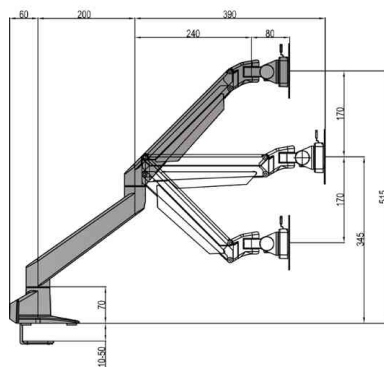

ANDERS+KERN

TFT- / LCD-Monitorarm Planeo Solo

- Monitorarm für 1 Monitor
- hilft, die Beanspruchung von Nacken, Rücken und Augen zu reduzieren
- für Flachbildschirme von 38,10 cm (15") bis 81,28 cm (32")
- Gasdruckfeder-Mechanismus ermöglicht die Positionierung des Monitors mit geringstem Kraftaufwand
- Neigungsfunktion (+75 bis -45 Grad) ermöglicht die Verwendung von Touchscreen-Monitoren in der vertikalen "Table Position"
- Rotation des Monitors um (+90 bis -90 Grad), damit dieser auch im Hochformat betrieben werden kann
- Montitorbefestigung VESA 75 oder VESA 100
- VESA Adapteraufnahme mit Klickverschluss
- mit Tischklemme (Klemmweite: 50 mm) oder feste Schraubmontage am Schreibtisch möglich
- verdeckte Kabelführung
- kratzfeste Pulverbeschichtung

Symbolbild: TFT-/LCD-Monitorarm Planeo Solo

TFT-/LCD-Monitorarm Planeo Solo, Anwendung

TFT-/LCD-Monitorarm Planeo Solo, Einstellungsmöglichkeiten

Produkt	Ausführung	Tragkraft	Farbe	Hersteller-Nummer	Bestell-Nummer
TFT / LCD-Monitorarm Planeo Solo	15" (38,10 cm) bis 32" (81,28 cm)	bis 10 kg	schwarz	AK3217	7050011
	15" (38,10 cm) bis 32" (81,28 cm)	bis 10 kg	silber	AK3215	7050012
	15" (38,10 cm) bis 32" (81,28 cm)	bis 10 kg	weiß	AK3216	7050013