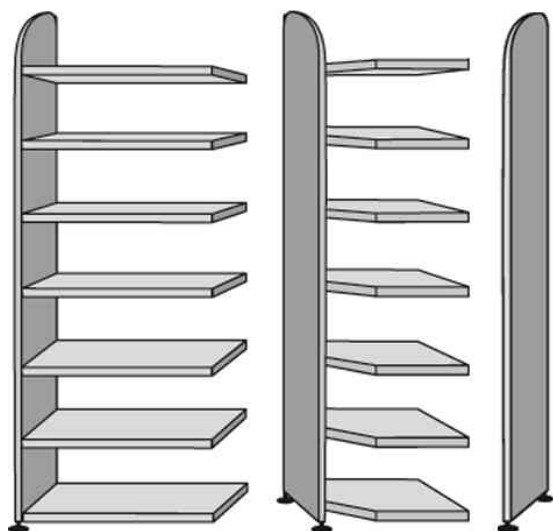

kerkmann

Regal- & Schranksystem Dante mit Rückwand, 7 Ordnerhöhen

- absolut standfest & hochbelastbar
- Seiten- & Abschlusswangen mit Höhen-Nivellierfüßen für exaktes Ausrichten
- Seiten- & Anschlusswangen aus Holz-Gütespan E1-Qualität mit Melaminharzbeschichtung (Stärke: 19 mm)
- Fachböden aus pulverbeschichtetem Stahl
- Tragkraft Fachboden: 60 kg
- Abschlusswange mit Nut für den Einsatz der Rückwand
- als Abschluss einer Regalzeile ist immer eine Abschlusswange einzusetzen
- Lieferung erfolgt ohne Bestückung

Zubehör: **Vorbautüren-Set Dante**: abschließbar • variabel in jeder Fachhöhe einsetzbar

Regalfeld - Eckregalfeld - Abschlusswange

Symbolbild: zeigt das Produkt in Anwendung - mit Rückwand

Symbolbild: zeigt das Produkt in Anwendung - ohne Rückwand