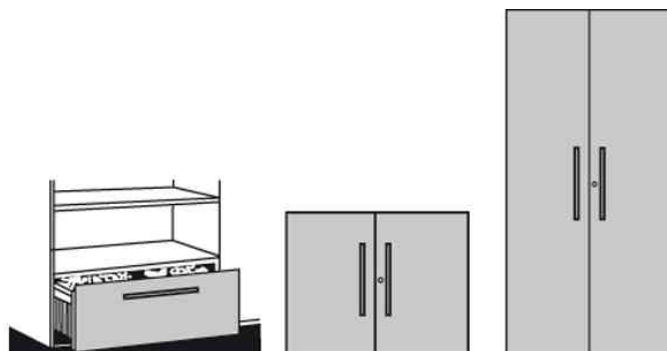

kerkmann

Regal- & Schranksystem Dante mit Rückwand, 7 Ordnerhöhen

- absolut standfest & hochbelastbar
- Seiten- & Abschlusswangen mit Höhen-Nivellierfüßen für exaktes Ausrichten
- Seiten- & Anschlusswangen aus Holz-Gütespan E1-Qualität mit Melaminharzbeschichtung (Stärke: 19 mm)
- Fachböden aus pulverbeschichtetem Stahl
- Tragkraft Fachboden: 60 kg
- Abschlusswange mit Nut für den Einsatz der Rückwand
- als Abschluss einer Regalzeile ist immer eine Abschlusswange einzusetzen
- Lieferung erfolgt ohne Bestückung

Zubehör: **Vorbautüren-Set Dante**: abschließbar • variabel in jeder Fachhöhe einsetzbar

Regalfeld - Eckregalfeld - Abschlusswange

Symbolbild: zeigt das Produkt in Anwendung - mit Rückwand

Symbolbild: zeigt das Produkt in Anwendung - ohne Rückwand