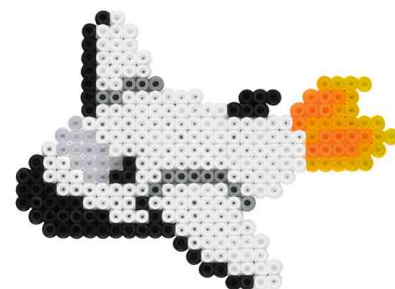

Bügelperlen midi "Weltraumabenteurer-Mobile", Geschenkpackung

- Durchmesser Bügelperle midi: 5,0 mm
- nicht für Kinder unter 3 Jahren geeignet!
- inkl. 2 Stiftplatten, je 1 x Quadrat, Kreis, Mobile-Ring, Schnur, Motiv-Vorlage, Bügelpapier, Anleitung
- VE = 2.500 Bügelperlen, Abgabe nur in ganzen VE's

Anleitung:

1. Bügelperlen auf die Stiftplatte stecken.
2. Bügelpapier auf das fertige Motiv legen und das Bügeleisen mit leichtem Druck in kreisenden Bewegungen über das Bügelpapier führen (Bügeleisen auf Stufe Baumwolle einstellen). Wenn die Farben der Perlen viel deutlicher durch das Bügelpapier sichtbar sind, ist das Motiv fertig gebügelt.
3. Wenn das Motiv abgekühlt ist, kann die Stiftplatte entfernt werden.

Tipp: Das Bügeln muss wegen der hohen Temperaturen von einem Erwachsenen durchgeführt werden!

Anwendungsbeispiele:

- als dekorativer Wand- oder Fensterschmuck
- die fertigen Motive können zum Spielen verwendet werden
- als spielerische Übung der Feinmotorik
- Bead Therapie: zur Förderung der Kreativität und Konzentration

Für wen geeignet:

- Kinder ab 5 Jahren
- Kindergärten
- Schulen
- Ergotherapeuten
- Seniorenheime

Bügelperlen midi "Weltraumabenteurer-Mobile", Geschenkpackung

Symbolbild: Anwendung Bügelperlen midi "Weltraumabenteurer-Mobile"