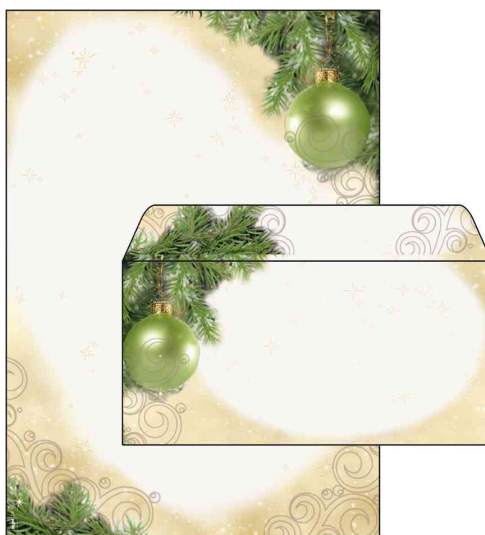

Weihnachts-Motiv-Umschlag "Dreamtime", ohne Fenster

- geeignet für Inkjet/Laser/Kopierer
- Spezialpapier
- 90 g/qm
- gummiert
- Abgabe nur in ganzen VE's

Hinweis: Gestalten Sie schnell und einfach online die Weihnachts-Post. Das Online-Tool print@web ermöglicht es Ihnen ganz ohne Installation oder Software-Download überall - im Büro und zu Hause - Ihre Weihnachts-Papiere, -Karten und -Etiketten online unter www.sigel.de mit PC zu gestalten und mit Ihrem Drucker auszudrucken. Zudem stehen Ihnen weihnachtliche Textvorschläge, Weihnachts-Clip-Arts und -Fotos zur freien Verfügung. Ausgezeichnet auch für den Seriendruck geeignet.

Anwendungsbeispiele:

- perfekt für Ihre Weihnachts-Post - Gestalten Sie die Weihnachts-Post ganz individuell und versehen Sie z.B. mit Ihrem Logo oder Firmeneindruck

Motiv: "Dreamtime"

Am PC gestalten - Ausdrucken - Fertig!