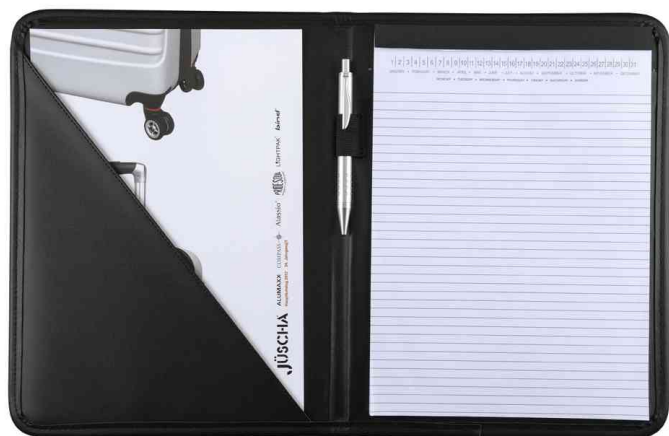

Alassio® Schreibmappe "SAVONA", DIN A4

- Format: DIN A4
- Material: FINEtouch-Lederimitat
- Maße geschlossen: (B)240 x (T)15 x (H)310 mm

Ausstattung:

- Schreibblock
- DIN A4 Einschubfächer innen

Für wen geeignet:

- Geschäftsleute
- Außendienstmitarbeiter

Schreibmappe "SAVONA"

Schreibmappe "SAVONA", geschlossen

Produkt	Ausführung	Format	Farbe	Hersteller-Nummer	Bestell-Nummer
Schreibmappe "SAVONA"	Lederimitat	A4	schwarz	30099	5317722