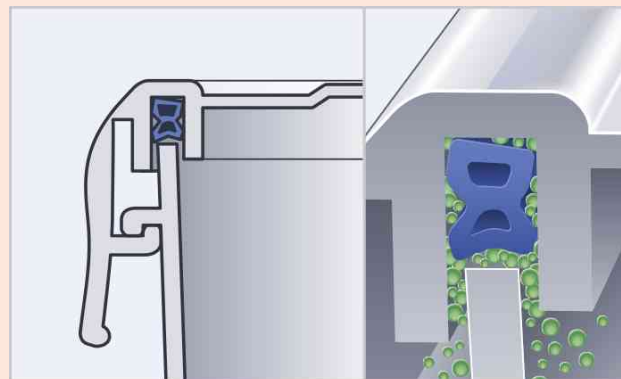

CLIP & CLOSE Frischhaltedosen

Die Universallösung - perfekt nicht nur für frische Lebensmittel. Ideal zum Frischhalten, Einfrieren und Erhitzen in der Mikrowelle.

Hält länger frisch! Die EMSA Dichtung

- + 100% hygienisch
- + 100% dicht
- + 100% unbedenklich
- + Fest verbunden: direkt eingespritzte Dichtung
- + Keine Zwischenräume - keine Keime

Herkömmliche Dichtungen

- Eingelegte Silikondichtung
- Keime sammeln sich in den Zwischenräumen
- Spülwasserreste bleiben zurück
- Keime auch nach Reingung in der Spülmaschine nicht restlos entfernt

emsa Dichtung

herkömmliche Dichtung

Vorratsdosen, emsa

CLIP & CLOSE

Gesunde Ernährung liegt bei Verbrauchern im Trend. Und damit Frisches wirklich lange frisch bleibt: CLIP & CLOSE mit einzigartiger Dichtung - garantiert "Gesunde Frische"! Keine Zwischenräume, keine Keimbildung. Absolut hygienisch.

Frischhaltedose CLIP & CLOSE, rund

- transportsicherer Clipverschluss
- 100% hygienisch: Dichtung und Deckel fest miteinander verbunden
- 100% dicht: ideal für Transport flüssiger Lebensmittel und absolut geruchssicher
- 100% unbedenklich: sogar für Babynahrung zertifiziert und natürlich BPA-frei
- unterstützt HACCP-Standards (System zur Sicherheit von Lebensmitteln)
- platzsparend ineinander stapelbar
- mit integrierter Skala
- spülmaschinenfest
- mikrowellengeeignet
- gefriergeeignet
- aus PP Kunststoff