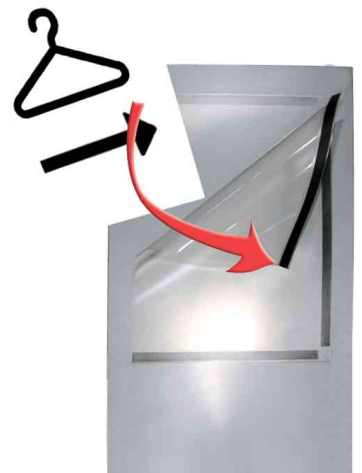

kerkmann

Informations-Säule tec-art Size

- doppelseitig nutzbar
- aus pulverbeschichtetem Stahl
- mit großer ovalen Bodenplatte
- die Lieferung der Information-Säule erfolgt unbestückt
- für die Bestückung stehen wahlweise oder kombiniert Plakattaschen für eine Selbstbeschriftung oder Prospektfächer zur Verfügung
- Maße: (B)770 x (T)330 x (H)1.850 mm
- Lieferung erfolgt ohne Bestückung

Zubehör: Halogenleuchte:

- inkl. 20 Watt Halogen-Leuchtmittel (Sockel GU5.3), 2.900 Kelvin, warmweißes Licht
- mit Klemme zur Befestigung
- Lieferung inkl. Leuchtmittel, Trafo und 4 m Zuleitung
- die Leuchte wird verkauft mit einem Leuchtmittel der EEK (Energieeffizienzklasse: B)
- Lichtstrom: 300 Lumen
- Lichtausbeute: 15 Lm/W
- Mindest-Farb wiedergabewert: 100 Ra
- Verbrauch: 22 kWh / 1.000 h
- nicht dimmbar
- Abstrahlwinkel: 36°
- Spannung: 12 V
- Eurostecker

Zubehör: Plakattaschen:

- aus Kunststoff
- in Kristallglas-Optik
- haften mittels Magneteleisten

Zubehör: Prospektfächer:

- werden in die Metallfläche gesteckt, in die fast unsichtbare Löcher gestanzt sind
- Fülltiefe: 33 mm
- aus Metall

Symbolbild: zeigt das Produkt in Anwendung mit optionalem Zubehör

Symbolbild: zeigt das Produkt in Anwendung mit optionalem Zubehör

Kombinationsmöglichkeiten

Zubehör: Plakattasche

Produkt	Ausführung	Format	Farbe	VE	Hersteller- Nummer	Bestell- Nummer
Informations-Säule tec-art Size			alusilber		6936	71400092
Zubehör: Halogenleuchte			silber		6920	71400086
Zubehör: Plakattasche		A2	transparent		6948	71400089
		A3	transparent		6943	71400088
		A4	transparent	2 Stück	6914	71400085
Zubehör: Prospektfach		A4 hoch	chrom	2 Stück	6940	71400084
		A5 hoch	chrom	2 Stück	6923	71400083
		DIN lang	chrom	2 Stück	6941	71400082