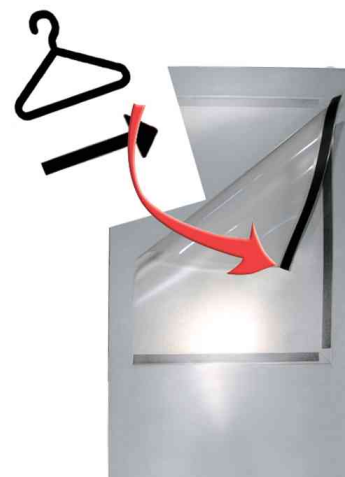

kerkmann

Informations-Säule tec-art

- doppelseitig nutzbar
- aus pulverbeschichtetem Stahl
- mit großer ovalen Bodenplatte
- die Lieferung der Information-Säule erfolgt unbestückt
- für die Bestückung stehen wahlweise oder kombiniert Plakattaschen für eine Selbstbeschriftung oder Prospektfächer zur Verfügung
- **breit:** Maße: (B)600 x (T)320 x (H)1.650 mm / **schmal:** Maße: (B)400 x (T)250 x (H)1.650 mm
- Lieferung erfolgt ohne Bestückung

Zubehör: Plakattaschen:

- aus Kunststoff
- in Kristallglas-Optik
- haften mittels Magnetleisten

Zubehör: Prospektfächer:

- werden in die Metallfläche gesteckt, in die fast unsichtbare Löcher gestanzt sind
- Fülltiefe: 33 mm
- aus Metall

Symbolbild: zeigt das Produkt in Anwendung - breit, mit optionalem Zubehör

Symbolbild: zeigt das Produkt in Anwendung - schmal, mit optionalem Zubehör

Symbolbild: zeigt das Produkt in Anwendung - schmal, mit optionalem Zubehör