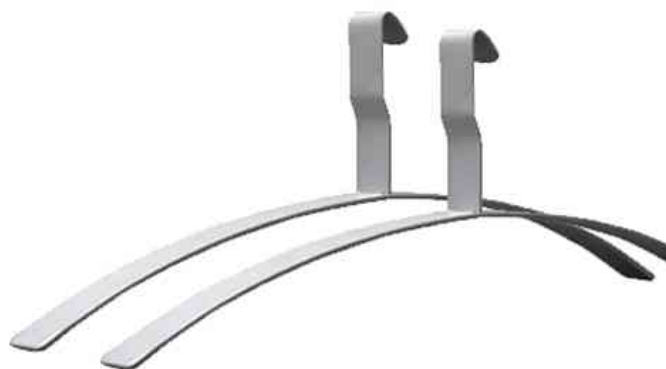

**kerkmann****Doppelhaken-Set Montana**

- pulverbeschichtet
- Abgabe nur in ganzen VE's

**Stahl-Kleiderbügel Montana**

- pulverbeschichtet
- gebogen
- Länge: 430 mm
- Abgabe nur in ganzen VE's

**Anwendungsbeispiele:**

- für Garderoben der Serie Montana

**Für wen geeignet:**

- Hotels & Gaststätten
- Arztpraxen
- Theater

Doppelhaken-Set Montana

Stahl-Kleiderbügel Montana

Produkt	Ausführung	Farbe	VE	Hersteller-Nummer	Bestell-Nummer
Doppelhaken-Set Montana	Stahl	alusilber	5 Stück	6557	71400050
Stahl-Kleiderbügel Montana	Stahl	alusilber	2 Stück	6558	71400049