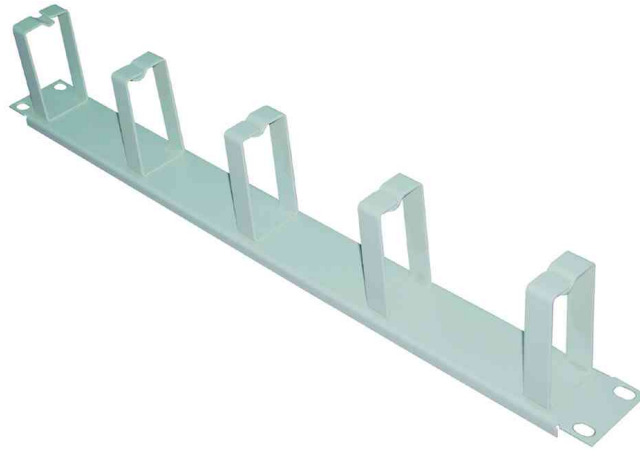

LogiLink[®]
PROFESSIONAL**19" Rangierpanel, 1 HE - Metallbügel**

- zur geordneten, übersichtlichen horizontalen Kabeleinführung
- aus 1,5 mm Stahlblech
- elektrostatische Pulverbeschichtung
- 5 Metallbügel

19" Rangierpanel, 1 HE - Metallbügel

Produkt	Einbauhöhe	Ausführung	Belastbarkeit	Breite x Tiefe	Höhe	Farbe	Hersteller- Nummer	Bestell- Nummer
19" Rangierpanel	1 HE	Metallbügel Metallbügel		483 x 80 mm 483 x 80 mm	45 mm 45 mm	lichtgrau schwarz	OR101G OR101B	11114687 11114688