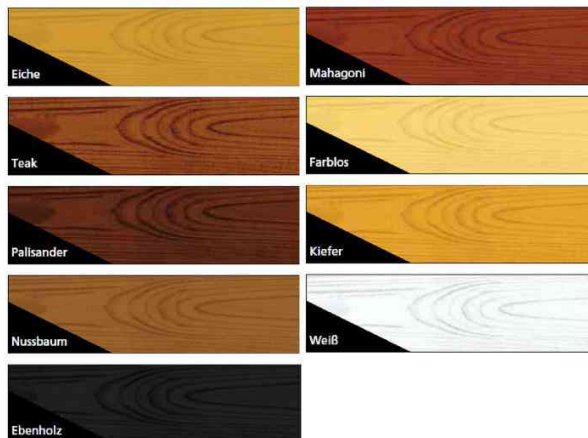

Dauerschutz-Lasur

Diffusionsfähiger und UV-beständiger Allwetter-Lasuranstrich

- für den Außenbereich
- aromatenfrei
- hoch wetterbeständig
- blockfest
- geruchsmild
- hochelastisch
- tropfgehemmt
- Glanzgrad: stumpfmatt
- Ergiebigkeit: ca. 10 qm / Liter
- weitere Farbtöne auf Anfrage erhältlich!

Anwendungsbeispiele:

- für alle maß- und begrenzt maßhaltigen Holzbauteile wie Holzhäuser, Dachüberstände, Giebel, Tore, Fensterläden, Fenster, Türen usw.

Dauerschutz-Lasur

Farbübersicht

Produkt	Inhalt	Farbe	Hersteller-Nummer	Bestell-Nummer
Dauerschutz-Lasur	2,5 Liter	eiche	20006570230140	9510068
		kiefer	20006570230150	9510076
	2,5 Liter	nussbaum	20006570230143	9510074
		palisander	20006570230142	9510072
	2,5 Liter	teak	20006570230141	9510070
	750 ml	eiche	20006570230140	9510067
	750 ml	kiefer	20006570230150	9510075
		nussbaum	20006570230143	9510073
	750 ml	palisander	20006570230142	9510071
		teak	20006570230141	9510069