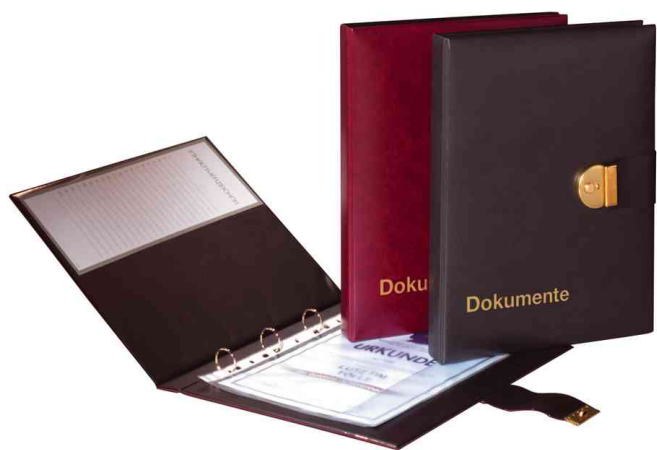

**Dokumentenmappe**

- Format: DIN A4
- 4-Ring-Mechanik
- weiches Kunstleder mit Lasche, Schloss, Einstecktasche, 1 Prospekthülle, Inhaltsverzeichnis
- Maße: (B)295 x (H)360 mm

Für den Markt: D / A / L / CH

**Zubehör: Dokumentenhülle:**

- für Dokumentenmappe DIN A4
- Maße: (B)215 x (H)310 mm
- VE = 5 Stück, Abgabe nur in ganzen VE's

**Anwendungsbeispiele:**

- Ablage von Dokumenten und anderen wichtigen Unterlagen

Symbolbild: Dokumentenmappe

Zubehör: Dokumentenhülle

Produkt	Ausführung	Format	Fassungsvermögen	Farbe	VE	Hersteller- Nummer	Bestell- Nummer
Dokumentenmappe	Kunstleder	A4		schwarz		30503-01	63050301
		A4		weinrot		30503-31	63050331
Zubehör: Dokumentenhülle		A4		transparent	5 Stück	30600-19	63060019