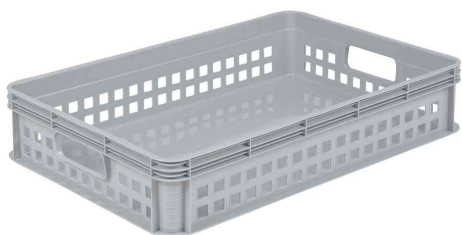

Romeo & Julia, Harry & Sally, **robert & roberta!** Die Welt hat ein neues Traumpaar! Man sagt, jede Box findet eines Tages einen passenden Deckel. Nun, **robert** hat seinen gefunden und zieht ab sofort mit **roberta** durch die Häuser. Zwei integrierte Griffe machen das besonders komfortabel.

Aufbewahrungskorb "robert"

- Material: PP (Polypropylen)
- lebensmittelecht
- säure- und laugenbeständig
- temperaturbeständig
- sicher aufeinander stapelbar
- hohe Stoßfestigkeit
- kratzfest
- äußerst stabil durch äußere Seiten- und Längsstege

22 Liter: Tragkraft bis 30 kg

64 Liter: Tragkraft bis 60 kg

Anwendungsbeispiele:

- zur Organisation von Werkzeugen und Kleinteilen
- zur Lagerung von Lebensmitteln
- zur Lagerung von Frischobst und Gemüse