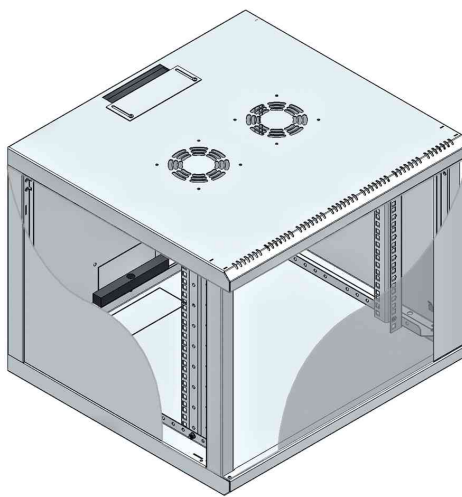

**19" Wandverteiler, einteilig, montiert - (B)600 x (T)560 mm**

- **Gestellrahmen:** verschraubt
- **Nutzbare Einbautiefe:** 520 mm
- **Schutzart:** IP20
- **Fronttür:** Glastür mit Zylinderschloss
- **Seitenwände:** abnehmbare Seitenbleche (nur von Innen abnehmbar)
- **Schließmechanismus:** gleichschließend
- **Kabelführungen:** Ausschnitte für Kabeleinführung
- **Eigenschaften:** 1,2 - 1,5 mm Stahl • Dachblech mit Öffnungen für Belüftung • tiefenverstellbare Profilschienen
- **Oberfläche:** elektrostatische Pulverbeschichtung
- Lieferung erfolgt vormontiert (zerlegbar) inkl. 2 Schlüsseln

19" Wandverteiler

19" Wandverteiler

19" Wandverteiler, Ansicht von oben

Produkt	Einbauhöhe	Ausführung	Belastbarkeit	Breite x Tiefe	Höhe	Farbe	Hersteller-Nummer	Bestell-Nummer
19" Wandverteiler, einteilig	6 HE	Glastür	70 kg	600 x 560 mm	366 mm	lichtgrau	W06E66G	11114552
		Glastür	70 kg	600 x 560 mm	366 mm	schwarz	W06E66B	11114553
	9 HE	Glastür	70 kg	600 x 560 mm	510 mm	lichtgrau	W09E66G	11114556
		Glastür	70 kg	600 x 560 mm	510 mm	schwarz	W09E66B	11114557
	12 HE	Glastür	70 kg	600 x 560 mm	621 mm	lichtgrau	W12E66G	11114560
		Glastür	70 kg	600 x 560 mm	621 mm	schwarz	W12E66B	11114561
	15 HE	Glastür	70 kg	600 x 560 mm	755 mm	lichtgrau	W15E66G	11114564
		Glastür	70 kg	600 x 560 mm	755 mm	schwarz	W15E66B	11114565
	18 HE	Glastür	70 kg	600 x 560 mm	888 mm	lichtgrau	W18E66G	11114568
		Glastür	70 kg	600 x 560 mm	888 mm	schwarz	W18E66B	11114569
	21 HE	Glastür	70 kg	600 x 560 mm	1.022 mm	lichtgrau	W21E66G	11114572
		Glastür	70 kg	600 x 560 mm	1.022 mm	schwarz	W21E66B	11114573