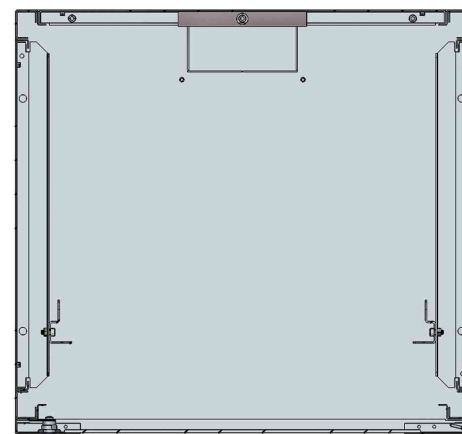

**19" Wandverteiler, einteilig, montiert - (B)600 x (T)560 mm**

- **Gestellrahmen:** verschraubt
- **Nutzbare Einbautiefe:** 520 mm
- **Schutzart:** IP20
- **Fronttür:** Glastür mit Zylinderschloss
- **Seitenwände:** abnehmbare Seitenbleche (nur von Innen abnehmbar)
- **Schließmechanismus:** gleichschließend
- **Kabelführungen:** Ausschnitte für Kabeleinführung
- **Eigenschaften:** 1,2 - 1,5 mm Stahl • Dachblech mit Öffnungen für Belüftung • tiefenverstellbare Profilschienen
- **Oberfläche:** elektrostatische Pulverbeschichtung
- Lieferung erfolgt vormontiert (zerlegbar) inkl. 2 Schlüsseln

19" Wandverteiler

19" Wandverteiler

19" Wandverteiler, Ansicht von oben

Produkt	Einbauhöhe	Ausführung	Belastbarkeit	Breite x Tiefe	Höhe	Farbe	Hersteller-Nummer	Bestell-Nummer
19" Wandverteiler, einteilig	6 HE	Glastür	70 kg	600 x 560 mm	366 mm	lichtgrau	W06E66G	11114552
		Glastür	70 kg	600 x 560 mm	366 mm	schwarz	W06E66B	11114553
	9 HE	Glastür	70 kg	600 x 560 mm	510 mm	lichtgrau	W09E66G	11114556
		Glastür	70 kg	600 x 560 mm	510 mm	schwarz	W09E66B	11114557
	12 HE	Glastür	70 kg	600 x 560 mm	621 mm	lichtgrau	W12E66G	11114560
		Glastür	70 kg	600 x 560 mm	621 mm	schwarz	W12E66B	11114561
	15 HE	Glastür	70 kg	600 x 560 mm	755 mm	lichtgrau	W15E66G	11114564
		Glastür	70 kg	600 x 560 mm	755 mm	schwarz	W15E66B	11114565
	18 HE	Glastür	70 kg	600 x 560 mm	888 mm	lichtgrau	W18E66G	11114568
		Glastür	70 kg	600 x 560 mm	888 mm	schwarz	W18E66B	11114569
	21 HE	Glastür	70 kg	600 x 560 mm	1.022 mm	lichtgrau	W21E66G	11114572
		Glastür	70 kg	600 x 560 mm	1.022 mm	schwarz	W21E66B	11114573