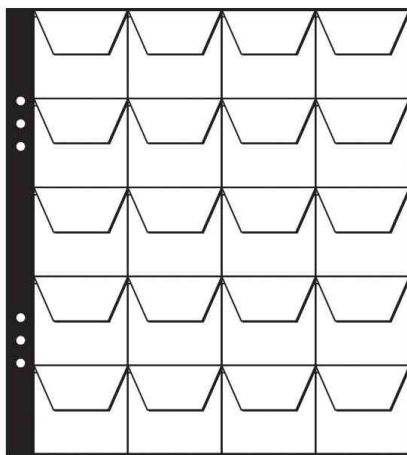

30 Fächer: Fächer 35 x 35 mm

32 Fächer: Fächer sortiert

56 Fächer: Fächer 25 x 25 mm

Anwendungsbeispiele:

- Aufbewahrung von Münzen

Münzhüllen, 12 Fächer

Münzhüllen, 20 Fächer

Münzhüllen, 30 Fächer

Münzhüllen, 32 Fächer

Münzhüllen, 56 Fächer

Produkt	Ausführung	Rückenbreite	Format	Farbe	VE	Hersteller- Nummer	Bestell- Nummer
Münzhüllen	12 Fächer		215 x 235 mm	transparent	5 Stück	30324-19	63032419
	20 Fächer		215 x 235 mm	transparent	5 Stück	30323-19	63032319
	30 Fächer		215 x 235 mm	transparent	5 Stück	30322-19	63032219
	32 Fächer		215 x 235 mm	transparent	5 Stück	30325-19	63022621
	56 Fächer		215 x 235 mm	transparent	5 Stück	30321-19	63032119