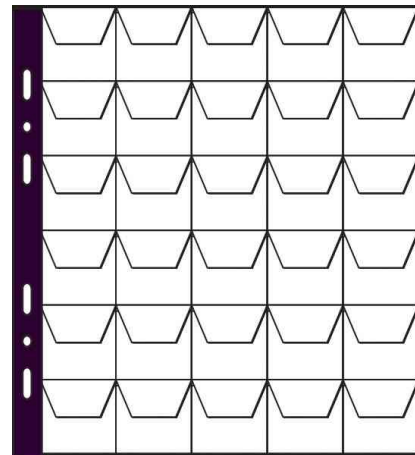

30 Fächer: Fächer 35 x 35 mm

32 Fächer: Fächer sortiert

56 Fächer: Fächer 25 x 25 mm

Anwendungsbeispiele:

- Aufbewahrung von Münzen

Münzhüllen, 12 Fächer

Münzhüllen, 20 Fächer

Münzhüllen, 30 Fächer

Münzhüllen, 32 Fächer

Münzhüllen, 56 Fächer

Produkt	Ausführung	Rückenbreite	Format	Farbe	VE	Hersteller- Nummer	Bestell- Nummer
Münzhüllen	12 Fächer		215 x 235 mm	transparent	5 Stück	30324-19	63032419
	20 Fächer		215 x 235 mm	transparent	5 Stück	30323-19	63032319
	30 Fächer		215 x 235 mm	transparent	5 Stück	30322-19	63032219
	32 Fächer		215 x 235 mm	transparent	5 Stück	30325-19	63022621
	56 Fächer		215 x 235 mm	transparent	5 Stück	30321-19	63032119