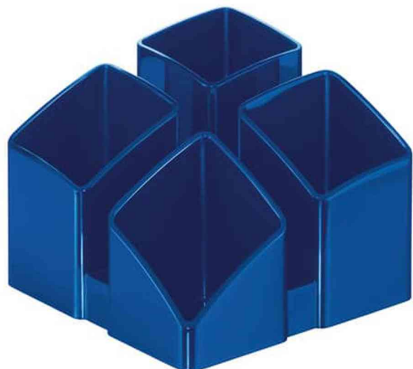

HAN

Multiköcher SCALA

- 4 Fächer inkl. Kartenständer
- erweiterbar
- rutschfest und möbelschonend durch Gummifüße
- aus hochwertigem Kunststoff
- Maße: (B)125 x (T)125 x (H)100 mm

Anwendungsbeispiele:

- für das Unterbringen von Schere, Brieföffner, Kugelschreiber, Klebestift oder Büroklammern am Schreibtisch

Multiköcher SCALA, blau

Multiköcher SCALA, blau-transparent

Multiköcher SCALA, schwarz

Multiköcher SCALA, weiß

Symbolbild: Anwendung Multiköcher SCALA (Lieferung unbestückt)

Produkt	Ausführung	Farbe	VE	Hersteller- Nummer	Bestell- Nummer
Multiköcher SCALA	4 Fächer	blau		17450-14	81420297
	4 Fächer	blau-transparent		17450-26	81420300
	4 Fächer	schwarz		17450-13	81420296
	4 Fächer	transparent		17450-23	81420298
	4 Fächer	weiß		17450-12	81420295