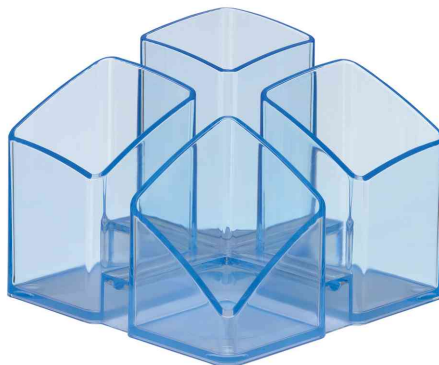

HAN

Multiköcher SCALA

- 4 Fächer inkl. Kartenständer
- erweiterbar
- rutschfest und möbelschonend durch Gummifüße
- aus hochwertigem Kunststoff
- Maße: (B)125 x (T)125 x (H)100 mm

Anwendungsbeispiele:

- für das Unterbringen von Schere, Brieföffner, Kugelschreiber, Klebestift oder Büroklammern am Schreibtisch

Multiköcher SCALA, blau

Multiköcher SCALA, blau-transparent

Multiköcher SCALA, schwarz

Multiköcher SCALA, weiß

Symbolbild: Anwendung Multiköcher SCALA (Lieferung unbestückt)

Produkt	Ausführung	Farbe	VE	Hersteller- Nummer	Bestell- Nummer
Multiköcher SCALA	4 Fächer	blau		17450-14	81420297
	4 Fächer	blau-transparent		17450-26	81420300
	4 Fächer	schwarz		17450-13	81420296
	4 Fächer	transparent		17450-23	81420298
	4 Fächer	weiß		17450-12	81420295