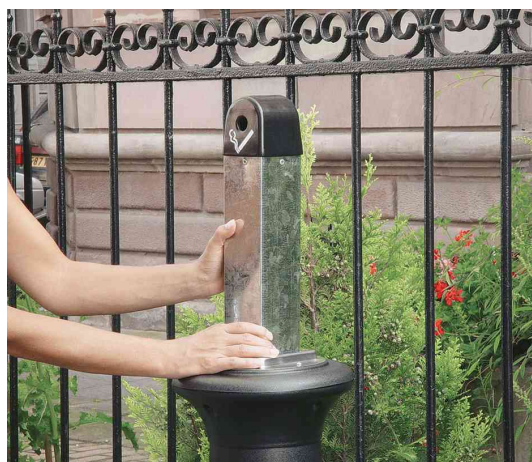

## Standascher GroundsKeeper Tuscan

- rund
- Kapazität: 600 Zigarettenstummel
- Edelstahl-Ausdrückflächen
- wetter- & UV-beständig
- verzinkter Innenbehälter
- verschraubbar
- Maße: (B)357 x (T)357 x (H)1.209 mm

- **Zubehör:** Sicherheitset Standascher GroundsKeeper Tuscan: bestehend aus Verschraubungen und einem Edelstahlkabel zur Diebstahlsicherung
- **Zubehör:** Inneneinsatz für Standascher GroundsKeeper Tuscan: aus verzinktem Stahl

**Anwendungsbeispiele:**

- in Eingangsbereichen
- in Raucherzonen

**Für wen geeignet:**

- Gastronomie
- alle öffentlichen Einrichtungen

Standascher GroundsKeeper Tuscan, schwarz

Symbolbild: Details

Produkt	Ausführung	Maße	Fassungsvermögen	Material	Farbe	Hersteller-Nummer	Bestell-Nummer
Standascher GroundsKeeper Tuscan	Standfuß	(B)357 x (T)357 x (H)1.209 mm		Edelstahl	schwarz	FG9W3000BLA	71240089
Zubehör: Inneneinsatz				verzinktem Stahl	silber	FG2570L4BLA	71240238
Zubehör: Sicherheitset Standascher GroundsKeeper Tuscan						FG9W290000 00	71240091