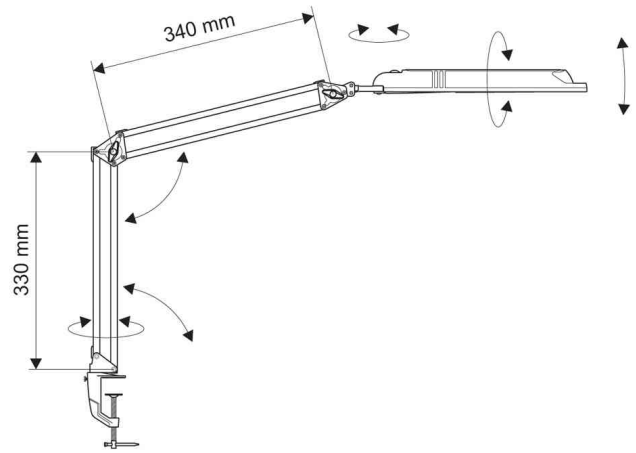

MAUL

LED-Tischleuchte MAULatlantic, mit Klemmfuß

- **EEK (Energieeffizienzklasse): A**
- mit 21 LED, 6500 Kelvin, tageslichtweiß
- diese Leuchte enthält eingebaute LED-Lampen. Die Lampen können nicht ausgetauscht werden
- Lebensdauer der LED über 20.000 Stunden
- Mindest-Farbwiedergabewert: 80 Ra
- Ersatz für 35 Watt
- Verbrauch: 9 kWh/1000h
- kein Stromverbrauch im ausgeschalteten Zustand
- extrem niedriger Energieverbrauch mit ca. 9 Watt
- über 2.000 Lux Lichtstärke bei 350 mm Abstand
- Lichtstrom: 400 Lumen
- Lichtausbeute: 35 Lm/W
- Lichtstärke: 2.000 Lux / 35 cm
- Armlänge unten 330 mm, oben 340 mm
- Höhe in normaler Arbeitsstellung 420 mm
- Leuchtenkopf ca. 330 x 70 mm, aus Kunststoff
- Schalter am Leuchtenkopf für bequemes An- und Ausschalten
- Reflektor für optimale Lichtausnutzung
- Metall-Klemmfuß mit schreibtischschonender Unterlage - Klemmweite bis 55 mm
- Kabellänge ca. 1,80 m, Schutzklasse II (Eurostecker)

Anwendungsbeispiel

Detailansicht: Leuchtenkopf

Symbolbild: LED-Tischleuchte MAULatlantic, mit Klemmfuß

Produkt	Ausführung	Farbe	Leistung	Farbtemperatur	Spannung Leuchtmittel	EEK	Hersteller-Nummer	Bestell-Nummer
LED-Tischleuchte MAULatlantic	Klemmfuß	schwarz		6500 K	220-240 V	A	8203590	62009996
		silber		6500 K	220-240 V	A	8203595	62009997
	Klemmfuß	weiß		6500 K	220-240 V	A	8203502	62009995