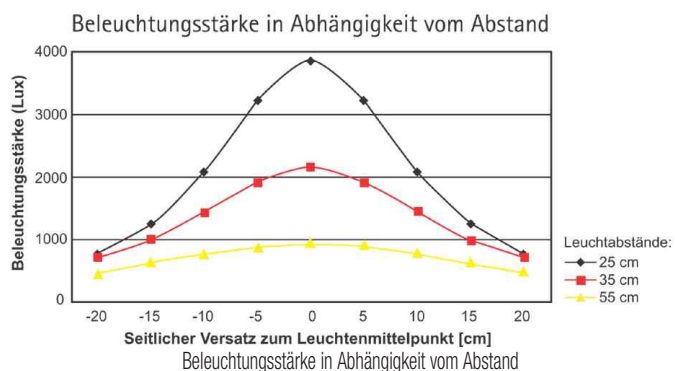

MAUL

LED-Tischleuchte MAULatlantic, mit Klemmfuß

- **EEK (Energieeffizienzklasse): A**
- mit 21 LED, 6500 Kelvin, tageslichtweiß
- diese Leuchte enthält eingebaute LED-Lampen. Die Lampen können nicht ausgetauscht werden
- Lebensdauer der LED über 20.000 Stunden
- Mindest-Farbwiedergabewert: 80 Ra
- Ersatz für 35 Watt
- Verbrauch: 9 kWh/1000h
- kein Stromverbrauch im ausgeschalteten Zustand
- extrem niedriger Energieverbrauch mit ca. 9 Watt
- über 2.000 Lux Lichtstärke bei 350 mm Abstand
- Lichtstrom: 400 Lumen
- Lichtausbeute: 35 Lm/W
- Lichtstärke: 2.000 Lux / 35 cm
- Armlänge unten 330 mm, oben 340 mm
- Höhe in normaler Arbeitsstellung 420 mm
- Leuchtenkopf ca. 330 x 70 mm, aus Kunststoff
- Schalter am Leuchtenkopf für bequemes An- und Ausschalten
- Reflektor für optimale Lichtausnutzung
- Metall-Klemmfuß mit schreibtischschonender Unterlage - Klemmweite bis 55 mm
- Kabellänge ca. 1,80 m, Schutzklasse II (Eurostecker)

Anwendungsbeispiel

Detailansicht: Leuchtenkopf

Symbolbild: LED-Tischleuchte MAULatlantic, mit Klemmfuß

Produkt	Ausführung	Farbe	Leistung	Farbtemperatur	Spannung Leuchtmittel	EEK	Hersteller-Nummer	Bestell-Nummer
LED-Tischleuchte MAULatlantic	Klemmfuß	schwarz		6500 K	220-240 V	A	8203590	62009996
		silber		6500 K	220-240 V	A	8203595	62009997
	Klemmfuß	weiß		6500 K	220-240 V	A	8203502	62009995