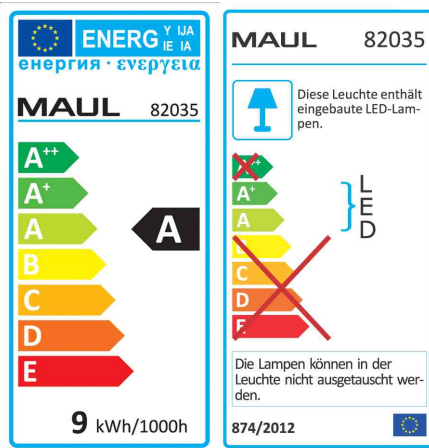

MAUL

LED-Tischleuchte MAULatlantic, mit Klemmfuß

- **EEK (Energieeffizienzklasse): A**
- mit 21 LED, 6500 Kelvin, tageslichtweiß
- diese Leuchte enthält eingebaute LED-Lampen. Die Lampen können nicht ausgetauscht werden
- Lebensdauer der LED über 20.000 Stunden
- Mindest-Farbwiedergabewert: 80 Ra
- Ersatz für 35 Watt
- Verbrauch: 9 kWh/1000h
- kein Stromverbrauch im ausgeschalteten Zustand
- extrem niedriger Energieverbrauch mit ca. 9 Watt
- über 2.000 Lux Lichtstärke bei 350 mm Abstand
- Lichtstrom: 400 Lumen
- Lichtausbeute: 35 Lm/W
- Lichtstärke: 2.000 Lux / 35 cm
- Armlänge unten 330 mm, oben 340 mm
- Höhe in normaler Arbeitsstellung 420 mm
- Leuchtenkopf ca. 330 x 70 mm, aus Kunststoff
- Schalter am Leuchtenkopf für bequemes An- und Ausschalten
- Reflektor für optimale Lichtausnutzung
- Metall-Klemmfuß mit schreibtischschonender Unterlage - Klemmweite bis 55 mm
- Kabellänge ca. 1,80 m, Schutzklasse II (Eurostecker)

Anwendungsbeispiel

Detailansicht: Leuchtenkopf

Symbolbild: LED-Tischleuchte MAULatlantic, mit Klemmfuß

Produkt	Ausführung	Farbe	Leistung	Farbtemperatur	Spannung Leuchtmittel	EEK	Hersteller-Nummer	Bestell-Nummer
LED-Tischleuchte MAULatlantic	Klemmfuß	schwarz		6500 K	220-240 V	A	8203590	62009996
		silber		6500 K	220-240 V	A	8203595	62009997
	Klemmfuß	weiß		6500 K	220-240 V	A	8203502	62009995