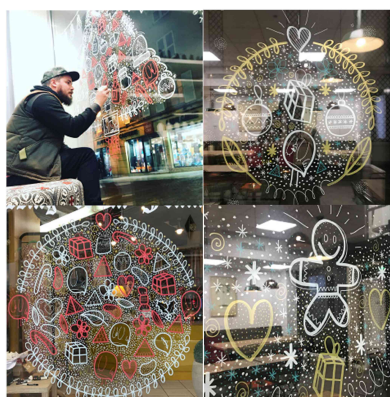

Kreidemarker Chalk PWE-8K, Keilspitze, 3er-Etui

- für Weißwand- und Schultafel geeignet
 - bei der Anwendung im Außenbereich hält der Marker sogar im Regen
 - nass abwischbar
 - hinterlässt kein Staub
 - Kappe in Strichfarbe
 - brillante Farben
 - große Farbvielfalt und weiß lieferbar
- **Bestell-Nr. 5654366** - VE: 3 Stück, farbig sortiert in den Farben 2 x weiß, 1 x gelb
 - **Bestell-Nr. 5654835** - VE: 3 Stück, farbig sortiert in den Farben je 1 x weiß, silber und gold

Anwendungsbeispiele:

- zum Beschriften und Bemalen von Fenstern, Reklametafeln, Schultafeln und Menütafeln
- auch für den Außenbereich, z.B. auf Menütafeln oder Kundenstoppeln
- auch auf Glas, z.B. auf Autoscheiben zur Preisauszeichnung
- zur Beschriftung von Glas-Magnettafeln

Für wen geeignet:

- Gastronomie
- Schulen
- Kindergärten
- Universitäten

Kreidemarker Chalk PWE-8K, 3er-Etui

Kreidemarker Chalk PWE-8K, 3er-Etui

Anwendungsbeispiele

Produkt	Ausführung	Strichstärke	Strichfarbe	Gehäusefarbe	VE	Hersteller-Nummer	Bestell-Nummer
Kreidemarker PWE-8K	Keilspitze	8,0 mm	farbig sortiert		3 Stück	PWE8K/3 ASSF17	5654366
		8,0 mm	farbig sortiert		3 Stück	PWE8K/3 GSW	5654835