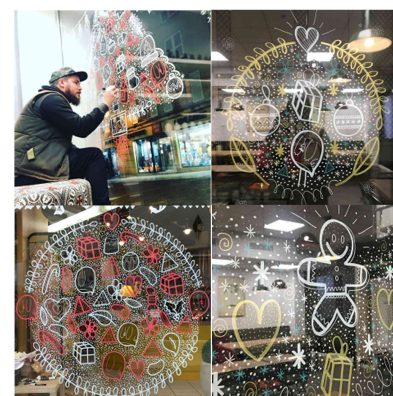

Anwendungsbeispiele

Produkt	Ausführung	Strichstärke	Strichfarbe	Gehäusefarbe	VE	Hersteller-Nummer	Bestell-Nummer
Kreidemarker PWE-5M	Rundspitze	1,8 - 2,5 mm	farbig sortiert		4 Stück	PWE5M/4 ASSF15	5654364
		1,8 - 2,5 mm	farbig sortiert		4 Stück	PWE5M/4 ASSF16	5654365
	Rundspitze	1,8 - 2,5 mm	farbig sortiert		4 Stück	PWE5M/4 ASSF46	5654836
		1,8 - 2,5 mm	weiß		4 Stück	PWE5M/4 BL	5654860