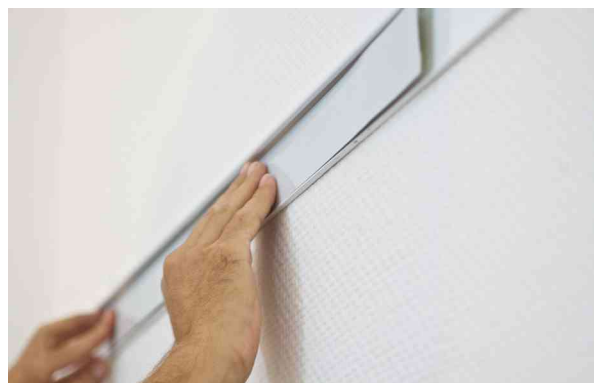

Wandschienen-Set PRO

- die Profile von Systemleisten und Tafelrahmen sind so konstruiert, dass die Tafeln einfach eingehängt werden
- Ausführung: 15 mm dick
- aus Metall
- für alle Tafeln mit PRO Systemrahmen
- Montage mittels Schrauben und Dübel
- inkl. selbstklebender & beschriftbarer Magnethaftleiste in weiß
- die integrierte Magnethaftleiste ermöglicht das saubere, beschädigungsfreie Anbringen von Zeichnungen
- Tafeln sind nach Bedarf im Hoch- oder Querformat einhängbar
- Farbe: silber

Anwendungsbeispiele:

- ideal zur einfachen Montage einzelner Tafeln oder als komplettes Wandsystem für Büro- und Schulungsräume
- nutzbar mit allen FRANKEN Wandtafeln PRO

Wandschienen-Set PRO

Integrierte Magnethaftleiste

Produkt	Ausführung	Maße	Farbe	VE	Hersteller-Nummer	Bestell-Nummer
Wandschienen-Set PRO	Metall	1.500 x 60 mm	silber		WS8150	70010340
		2.000 x 60 mm	silber		WS8200	70010341
	Metall	3.000 x 60 mm	silber		WS8300	70010342
		4.000 x 60 mm	silber		WS8400	70011190