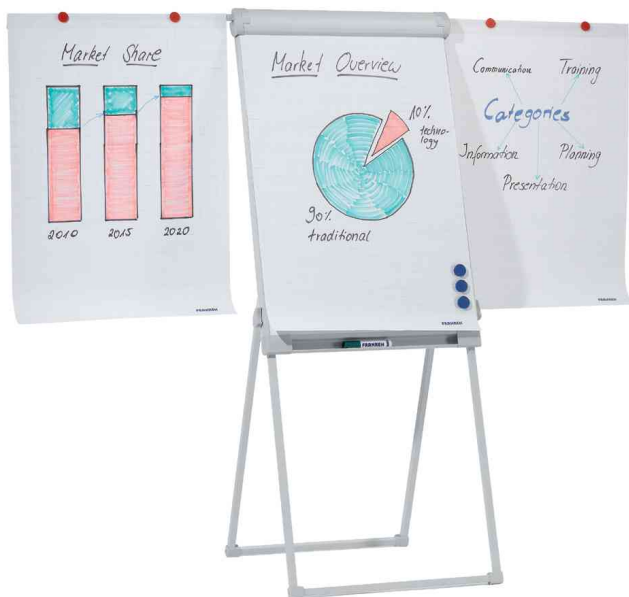

Flipchart Standard Deluxe

Höchster Präsentationsstandard bei maximalem Komfort

- Inkl. 2 Papierhalter
- Tafel magnethaftend
- beschreibbar und trocken abwischbar
- Abmessung der Standfläche: 675 x 580 mm
- Gesamthöhe: 1.880 mm
- stufenlos höhenverstellbar von 1.100 bis 1.880 mm
- Tafel lässt sich auf eine niedrigen Gesamthöhe herunter schieben
- Beine haben immer die gleiche Höhe und Tafel bleibt so in der Waagerechten
- Quick&easy-Montage ohne Werkzeug
- klappbares, platzsparendes Vierbeinstativ, einfach zu transportieren und trotzdem standhaft
- Schnellwechselhalterung für alle gängigen Flipchart-Blöcke
- Farbe des Gestells: hellgrau

Hinweis: Maße = Tafelformat

Anwendungsbeispiele:

- mobiles Flipchart, beschriftbare Tafel und magnetische Pinnwand
- Informationsträger für umfangreiche Meldungen und Übersichten
- perfekt für Kreativ-Meetings, Workshops und Strategiegelgespräche
- durch die große Präsentationsfläche ideal für die Analyse und Dokumentation komplexer Sachverhalte
- für Schulung und Förderunterricht von Kindern und Jugendlichen

Für wen geeignet:

- Hotels, Kongress- und Seminarveranstalter
- Agenturen, Kanzleien und Praxen, Banken und Versicherungen
- Institutionen, Vereine, Behörden
- Schulen, Tagesstätten und Betreuungseinrichtungen
- Besprechungsräume und Büros
- Ideal für Kinder und Menschen mit Behinderung geeignet

Symbolbild: Lieferung erfolgt ohne Papier