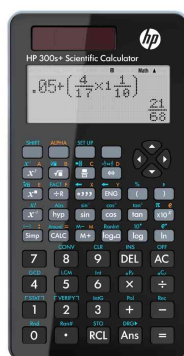

Wissenschaftlicher Taschenrechner hp SmartCalc 300s+

Allgemeine Daten:

- inkl. 1 x Batterie LR44
- Textbook-Format-Display
- intuitives Navigationspad
- Maße: (B)85 x (T)156 x (H)20 mm, Gewicht: 149 g

Funktionen:

- algebraische Eingabe-Logik
- 315 integrierte Funktionen für Mathematik und Wissenschaft
- Umwandlung von Zahlen zwischen dezimalen und hexadezimalen Zahlensystemen
- Umwandlung von Dezimalzahlen in Brüche

Anwendungsbeispiele:

- Anzeige von mathematischen Ausdrücken, wie auf dem Papier
- guter Helfer bei wissenschaftlichen Projekten

Für wen geeignet:

- Schüler
- Studenten
- Wissenschaftler

Wissenschaftlicher Taschenrechner hp SmartCalc 300s+