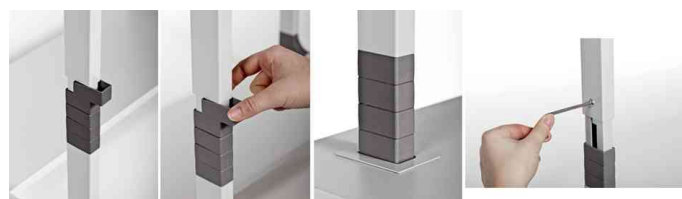

PC-Arbeitsplatz SYSTEM Computer Trolley 80 VH, höhenverstellbar

- mobiler Computertisch aus stabilem, epoxidharzbeschichtetem Stahl
- mit glasfaserverstärkten Kunststoffecken
- 1 Boden
- Tastaturablage höhenverstellbar in 20 mm Schritten zwischen 710 und 910 mm
- unabhängig höhenverstellbare Monitorablage im 20 mm Schritten zwischen 925 und 1225 mm
- Maße Monitorablage: (B)800 x (T)250 mm
- Maße Tastaturablage: (B)800 x (T)564 mm
- Maße Bodenplatte: (B)660 x (T)277 mm
- Außenmaße: (B)800 x (T)564 x (H)925 - 1.225 mm

Zubehör: CPU Halter für PC-Arbeitsplatz SYSTEM: zur seitlichen Befestigung • mit separater Rolle auf der Unterseite • Maße: (B)205 x (T)470 mm

Für wen geeignet:

- Unternehmen
- öffentliche Einrichtungen
- private Anwender

PC-Arbeitsplatz SYSTEM, grau

PC-Arbeitsplatz SYSTEM, grau, Anwendung

PC-Arbeitsplatz SYSTEM, silber / buche, Anwendung

Details

Zubehör: CPU Halter

Zubehör: CPU Halter, Anwendung

Produkt	Ausführung	Maße	Farbe	VE	Hersteller- Nummer	Bestell- Nummer
PC-Arbeitsplatz SYSTEM Computer Trolley 80 VH	1 Boden + Monitorablage		grau		3718-10	9371810