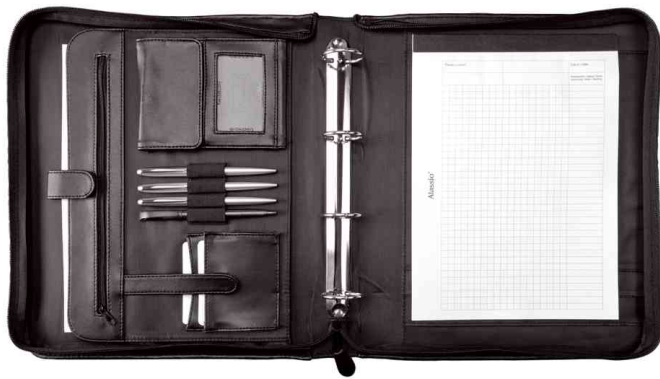

Alassio®

Ringbuchmappe "AREZZO", DIN A4, Leder

- **Format:** DIN A4
- **Material:** Leder
- **Maße** geschlossen: (B)300 x (T)60 x (H)360 mm
- **Ausstattung:**
- umlaufender Reißverschluss
- 4-Ringmechanik
- große Multifunktions-Tasche mit Vorfach
- vier Stiftschlaufen
- Visiten- bzw. Kreditkartenfach mit Verschlussblase
- Reißverschlussfach und großes DIN A4 Einschubfach
- DIN A4 Einschubfach außen
- inkl. Tragegriff

Für wen geeignet:

- Geschäftsleute
- Außendienstmitarbeiter

Ringbuchmappe "AREZZO"

Ringbuchmappe "AREZZO", geschlossen

Produkt	Ausführung	Format	Farbe	Hersteller-Nummer	Bestell-Nummer
Ringbuchmappe "AREZZO"	Echtleder	A4	schwarz	30075	5317695