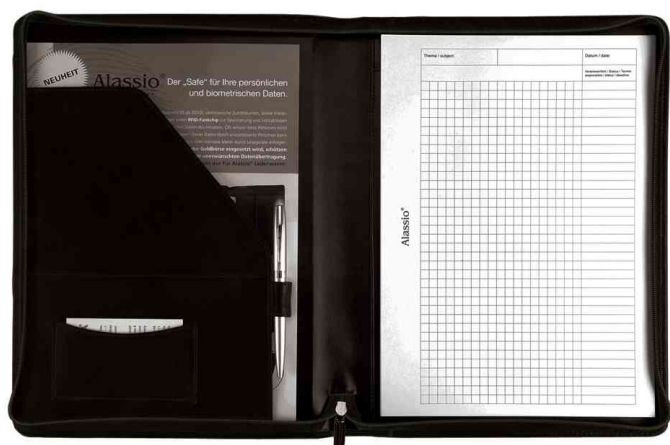

Alassio® Schreibmappe "VALLO", DIN A4

- Format: DIN A4
- aus echtem Leder
- Maße geschlossen: (B)250 x (T)25 x (H)330 mm

Ausstattung:

- umlaufender Reißverschluss
- Schreibblock
- Visitenkartenfach
- Stiftschlaufe
- DIN A4 Einschubfach

Für wen geeignet:

- Geschäftsleute
- Außendienstmitarbeiter

Schreibmappe "VALLO"

Schreibmappe "VALLO", geschlossen

Produkt	Ausführung	Format	Farbe	Hersteller- Nummer	Bestell- Nummer
Schreibmappe "VALLO"	Echtleider	A4 A4	rot schwarz	30093 30091	531777 531769