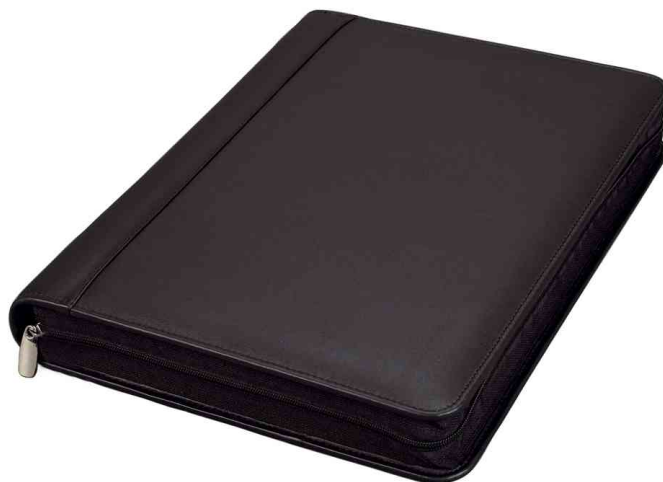

Alassio® Schreibmappe "VALLO", DIN A4

- Format: DIN A4
- aus echtem Leder
- Maße geschlossen: (B)250 x (T)25 x (H)330 mm

Ausstattung:

- umlaufender Reißverschluss
- Schreibblock
- Visitenkartenfach
- Stiftschlaufe
- DIN A4 Einschubfach

Für wen geeignet:

- Geschäftsleute
- Außendienstmitarbeiter

Schreibmappe "VALLO"

Schreibmappe "VALLO", geschlossen

Produkt	Ausführung	Format	Farbe	Hersteller- Nummer	Bestell- Nummer
Schreibmappe "VALLO"	Echtleider	A4 A4	rot schwarz	30093 30091	531777 531769