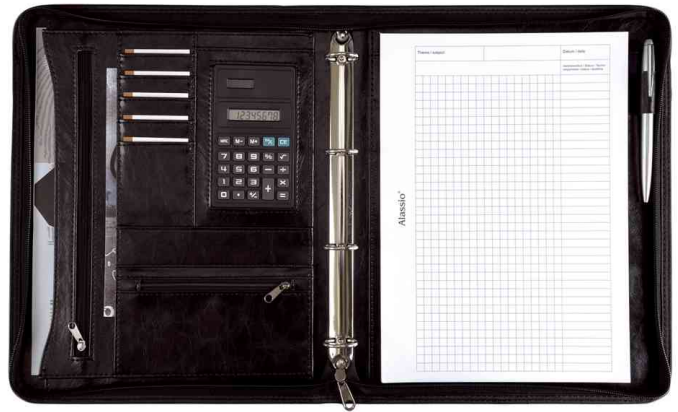

Alassio®

Ringbuchmappe "MASSA", DIN A4

- Format: DIN A4
- aus Lederimitat
- Ringmechanik 25 mm
- marmorierte Optik
- DIN A4 Einschubfach außen
- Taschenrechner
- Schreibblock
- Stiftschlaufe
- DIN A4 Einschubfach
- zwei Reißverschlussfächer
- fünf Visitenkartenfächer
- Maße geschlossen: (B)270 x (T)40 x (H)340 mm

Für wen geeignet:

- Geschäftsleute
- Außendienstmitarbeiter

Ringbuchmappe "MASSA", braun

Ringbuchmappe "MASSA", schwarz

Ringbuchmappe "MASSA", braun, geschlossen

Ringbuchmappe "MASSA", schwarz, geschlossen

Produkt	Ausführung	Format	Farbe	Hersteller-Nummer	Bestell-Nummer
Ringbuchmappe "MASSA"	Lederimitat	A4	braun	30064	5317643
		A4	schwarz	30065	5317645