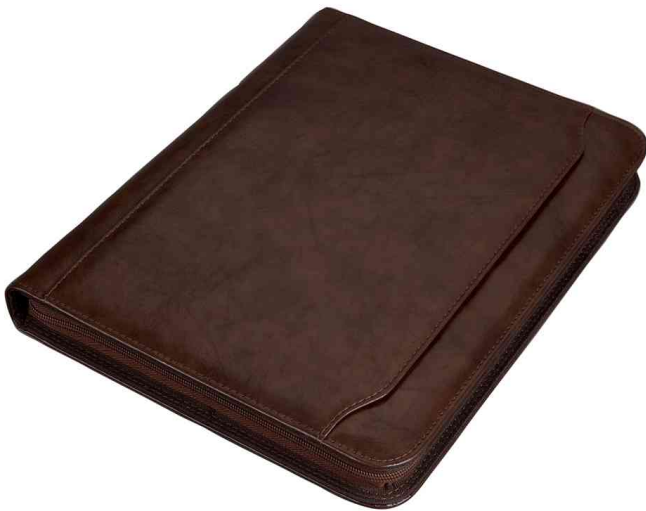

Alassio®

Ringbuchmappe "MASSA", DIN A4

- Format: DIN A4
- aus Lederimitat
- Ringmechanik 25 mm
- marmorierte Optik
- DIN A4 Einschubfach außen
- Taschenrechner
- Schreibblock
- Stiftschlaufe
- DIN A4 Einschubfach
- zwei Reißverschlussfächer
- fünf Visitenkartenfächer
- Maße geschlossen: (B)270 x (T)40 x (H)340 mm

Für wen geeignet:

- Geschäftsleute
- Außendienstmitarbeiter

Ringbuchmappe "MASSA", braun

Ringbuchmappe "MASSA", schwarz

Ringbuchmappe "MASSA", braun, geschlossen

Ringbuchmappe "MASSA", schwarz, geschlossen

Produkt	Ausführung	Format	Farbe	Hersteller-Nummer	Bestell-Nummer
Ringbuchmappe "MASSA"	Lederimitat	A4	braun	30064	5317643
		A4	schwarz	30065	5317645