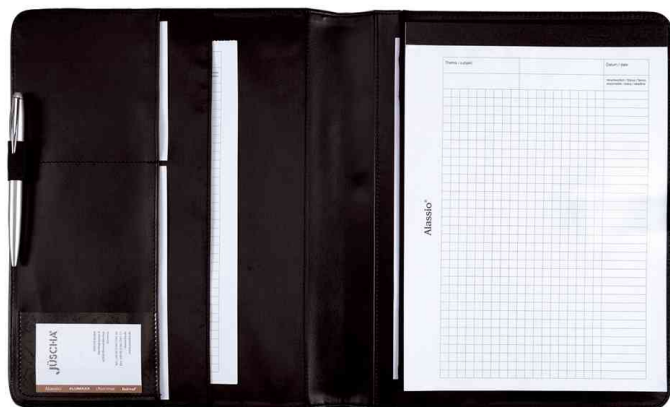

Alassio® Schreibmappe "COMO", DIN A4

- Format: DIN A4
- Material: FINEtouch-Lederimitat
- Maße geschlossen: (B)260 x (T)20 x (H)322 mm

Ausstattung: Schreibblock • Visitenkartenfach • 2 DIN A4 Einschubfächer innen • DIN A4 Einschubfach außen

Für wen geeignet:

- Geschäftsleute
- Außendienstmitarbeiter

Schreibmappe "COMO"

Schreibmappe "COMO", geschlossen

Produkt	Ausführung	Format	Farbe	Hersteller-Nummer	Bestell-Nummer
Schreibmappe "COMO"	Lederimitat	A4	schwarz	31503	5317487