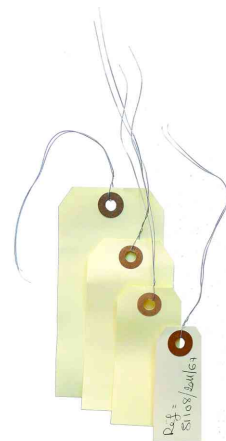

Gepäckanhänger, mit Draht, neutral - Kleinpackungen

- aus Pappe 160 g/qm
- mit Lochverstärkungsringe
- Gesamtlänge Draht: 300 mm
- Abgabe nur in ganzen VE's

Anwendungsbeispiele:

- Warenauszeichnung
- zur Information über Produktinhalte, Zutaten usw.

Gepäckanhänger

Gepäckanhänger

Symbolbild: zeigt das Produkt in Anwendung

Produkt	Ausführung	Maße	Farbe	VE	Hersteller-Nummer	Bestell-Nummer
Gepäckanhänger	Pappe, mit Draht	100 x 51 mm	beige	300	101579	66000331
	Pappe, mit Draht	120 x 57 mm	beige	200	101580	66000332
	Pappe, mit Draht	80 x 38 mm	beige	400	101578	66000114