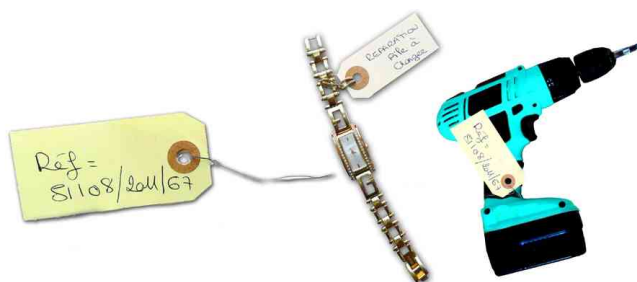

Gepäckanhänger, mit Draht, neutral - Kleinpackungen

- aus Pappe 160 g/qm
- mit Lochverstärkungsringe
- Gesamtlänge Draht: 300 mm
- Abgabe nur in ganzen VE's

Anwendungsbeispiele:

- Warenauszeichnung
- zur Information über Produktinhalte, Zutaten usw.

Gepäckanhänger

Gepäckanhänger

Symbolbild: zeigt das Produkt in Anwendung

Produkt	Ausführung	Maße	Farbe	VE	Hersteller-Nummer	Bestell-Nummer
Gepäckanhänger	Pappe, mit Draht	100 x 51 mm	beige	300	101579	66000331
	Pappe, mit Draht	120 x 57 mm	beige	200	101580	66000332
	Pappe, mit Draht	80 x 38 mm	beige	400	101578	66000114