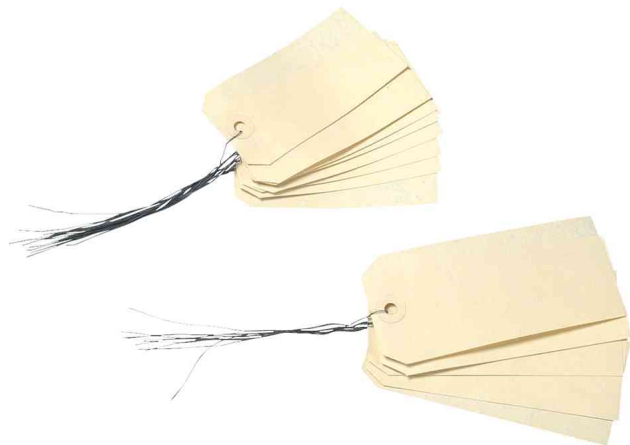

Gepäckanhänger, mit Draht, neutral - Kleinpackungen

- aus Pappe 160 g/qm
- mit Lochverstärkungsringe
- Gesamtlänge Draht: 300 mm
- Abgabe nur in ganzen VE's

Anwendungsbeispiele:

- Warenauszeichnung
- zur Information über Produktinhalte, Zutaten usw.

Gepäckanhänger

Gepäckanhänger

Symbolbild: zeigt das Produkt in Anwendung

Produkt	Ausführung	Maße	Farbe	VE	Hersteller-Nummer	Bestell-Nummer
Gepäckanhänger	Pappe, mit Draht	100 x 51 mm	beige	300	101579	66000331
	Pappe, mit Draht	120 x 57 mm	beige	200	101580	66000332
	Pappe, mit Draht	80 x 38 mm	beige	400	101578	66000114