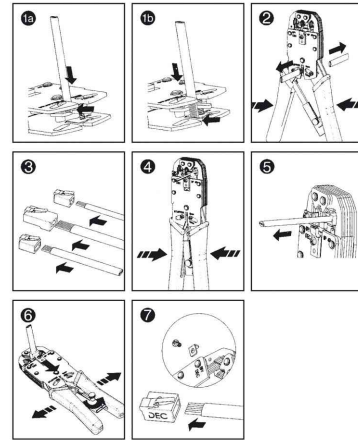

DIGITUS®

Modular Crimpzange Multi

- Vollmetall
- crimpt RJ45 (8P8C), RJ12 (6P6C), RJ11 (6P4C), RJ10, RJ9 (4P4C, 4P2C) und 6P6C-DEC; sowie geschirmte RJ45 (8P8C) modular Stecker
- inklusive Kabelschneider und Abisolierer

Multi Modular Crimpzange

Anwendung

Produkt	Ausführung	Material	Hersteller- Nummer	Bestell- Nummer
Modular Crimpzange Multi	RJ45 / RJ12 / RJ11 / RJ10 / RJ9	Metall	DN-94004	11003944