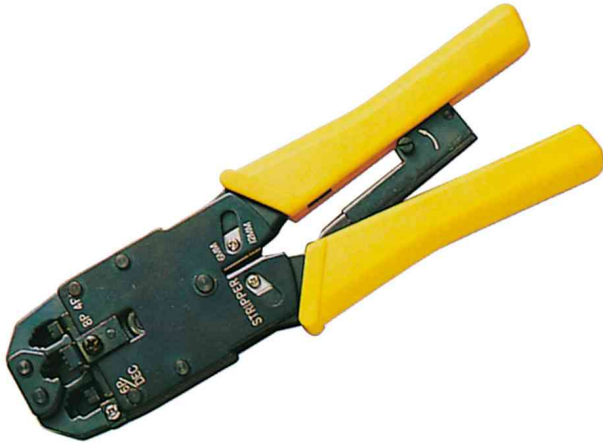

DIGITUS®

Modular Crimpzange Multi

- Vollmetall
- crimpt RJ45 (8P8C), RJ12 (6P6C), RJ11 (6P4C), RJ10, RJ9 (4P4C, 4P2C) und 6P6C-DEC; sowie geschirmte RJ45 (8P8C) modular Stecker
- inklusive Kabelschneider und Abisolierer

Multi Modular Crimpzange

Anwendung

Produkt	Ausführung	Material	Hersteller- Nummer	Bestell- Nummer
Modular Crimpzange Multi	RJ45 / RJ12 / RJ11 / RJ10 / RJ9	Metall	DN-94004	11003944