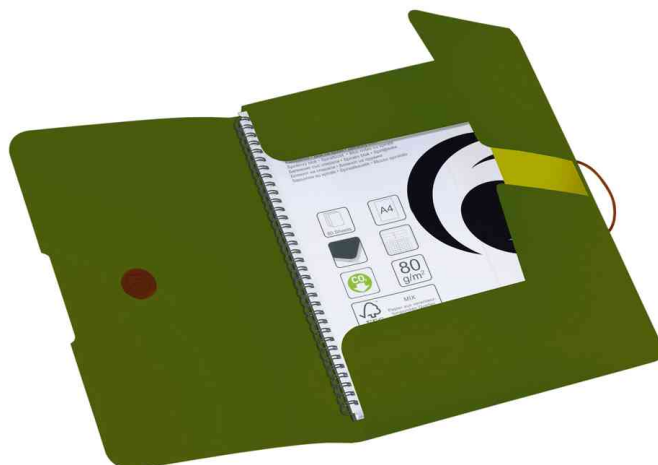

### Sammelmappe easy orga to go green

- aus min. 80 % recyceltem PP-Material
- Füllhöhe: 30 mm
- 3 flexible Einschlagklappen
- der Gummizugverschluss garantiert den optimalen Schutz der Unterlagen
- Maße: (B)245 x (H)320 mm
- Blauer Engel

**Anwendungsbeispiele:**

- zum Sammeln, Aufbewahren oder Transportieren von Dokumenten und Unterlagen

Sammelmappe easy orga to go green

Symbolbild: Anwendung Sammelmappe easy orga to go green

Symbolbild: Produkteigenschaften

Produkt	Ausführung	Format	Fassungsvermögen	Farbe	VE	Hersteller-Nummer	Bestell-Nummer
Sammelmappe easy orga to go green	Polypropylen	A4	300 Blatt	dunkelblau		11282548	11282548
		A4	300 Blatt	orange		11282555	11282555