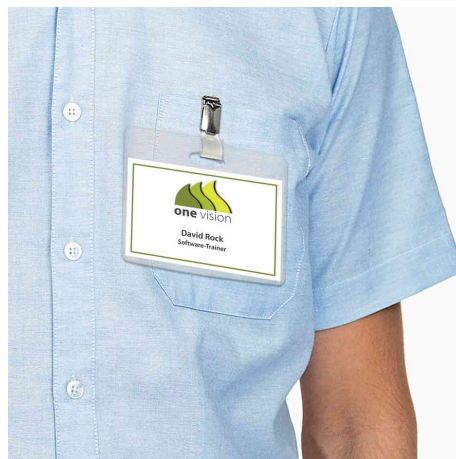

Einsteck-Namensschilder SPECIAL, Laser + Kopierer

- Karton mit hochweißer, gestrichener Oberfläche und hoher Opazität
- durch Mikroperforation leichtes Heraustrennen aus dem Bogen
- nicht klebend
- bedruckbar mit Inkjet-/Laserdrucker und Kopierer oder per Hand beschriftbar
- Farbe: weiß
- VE = 25 Bögen DIN A4, Abgabe nur in ganzen VE's

Anwendungsbeispiele:

- für Seminare, Konferenzen oder Messen
- Namensschilder einfach selber drucken
- zum Einstecken in alle gängigen Plastik-Namensschilder mit Clip oder Magnet

Symbolbild: Einsteck-Namensschilder SPECIAL