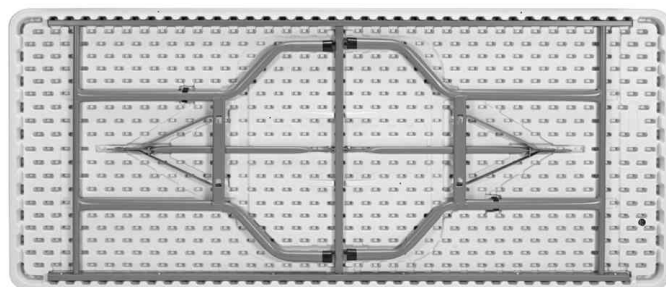

Klapptisch YCZ-183