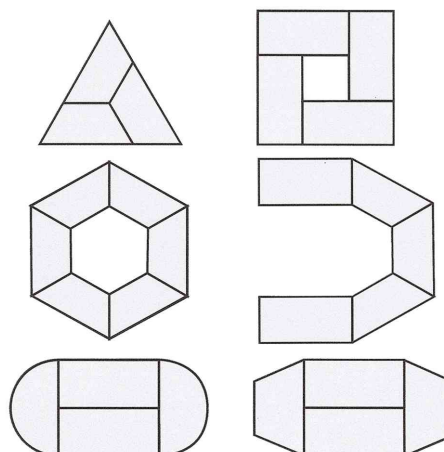

Universaltisch "Modular", lichtgrau

Gestellfarbe: blau

- Mit seinen 3 klassischen Formen bringt Ihnen diese Produktreihe alle Lösungsmöglichkeiten für Ihre Einrichtungsprobleme
- abriebfeste Tischplatte aus 19 mm starkem melaminharzbeschichteten E1-Dreischicht-Holzgütespan
- in blend- und reflexarmer Mikrofeinstruktur
- gleichfarbiger umlaufender Kantenschutz aus 3 mm starkem PVC
- Gestell aus Vierkant-Möbelstahlprofil 30 x 30 mm mit Pulverbeschichtung
- mit Höhenausgleichsfüßen
- Lieferung erfolgt zerlegt

Anwendungsbeispiele:

- ideal für Aufenthaltsräume, Kantinen, Warteräume etc.

Symbolbild: Universaltisch, rechteck, lichtgrau

Symbolbild: Universaltisch, halbrund, lichtgrau

Symbolbild: Universaltisch, trapezförmig, lichtgrau

Symbolbild: Stellmöglichkeit

Produkt	Ausführung	Maße	Material	Farbe	Hersteller-Nummer	Bestell-Nummer
Universaltisch	rechteckig	(B)1.200 x (T)600 x (H)740 mm	Span / Stahl	lichtgrau / blau	126RGL	71220042
		(B)1.200 x (T)800 x (H)740 mm	Span / Stahl	lichtgrau / blau	128RGL	71220010
	rechteckig	(B)1.400 x (T)700 x (H)740 mm	Span / Stahl	lichtgrau / blau	147RGL	71220050
		(B)1.400 x (T)800 x (H)740 mm	Span / Stahl	lichtgrau / blau	148RGL	71220018
	rechteckig	(B)1.600 x (T)800 x (H)740 mm	Span / Stahl	lichtgrau / blau	168RGL	71220026
		(B)1.800 x (T)800 x (H)740 mm	Span / Stahl	lichtgrau / blau	188RGL	71220034
Universaltisch	rechteckig	(B)700 x (T)600 x (H)740 mm	Span / Stahl	lichtgrau / blau	76RGL	71220002
		Durchm.: 1.200 x (H)740 mm	Span / Stahl	lichtgrau / blau	126DRGL	71220058
Universaltisch	halbrund	Durchm.: 1.400 x (H)740 mm	Span / Stahl	lichtgrau / blau	147DRGL	71220066
			Span / Stahl	lichtgrau / blau	147DRGL	71220066
	trapezförmig	(B)1.200/600 x (T)600 x (H)740 mm	Span / Stahl	lichtgrau / blau	126TGL	71220077
		(B)1.400/700 x (T)700 x (H)740 mm	Span / Stahl	lichtgrau / blau	147TGL	71220085