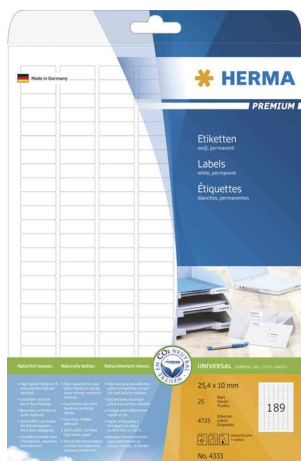

Universal-Etiketten PREMIUM, Inkjet + Laser + Kopierer, Kleinpackung, 25 Blatt

- Farbe: weiß
- höchste Verarbeitungssicherheit durch optimale Planlage und hohe Schmiegsamkeit
- keine Klebstoffablagerungen und kein Papierstaub durch Rundum-Sicherheitskante
- spürbar dicker: extra starke Etiketten - einfaches Aufkleben
- schnell und sicher haftend, auch auf kühlen und feuchten Oberflächen
- kompatibel mit allen gängigen Druckern
- 100 % PEFC-zertifiziertes Etikettenpapier, ohne Chlorbleiche
- säure- und lösemittelfrei
- 100 % recyclingfähig mit dem Altpapier
- VE = 25 DIN A4 Bögen, Abgabe nur in ganzen VE's

Anwendungsbeispiele:

- Postversand
- Kennzeichnen, Beschriften und Markieren

Für wen geeignet:

- Kostenstellen
- Kleingewerbe
- Selbstständige
- Home Office

Symbolbild: Universal-Etiketten PREMIUM

Universal-Etiketten PREMIUM, Anwendung