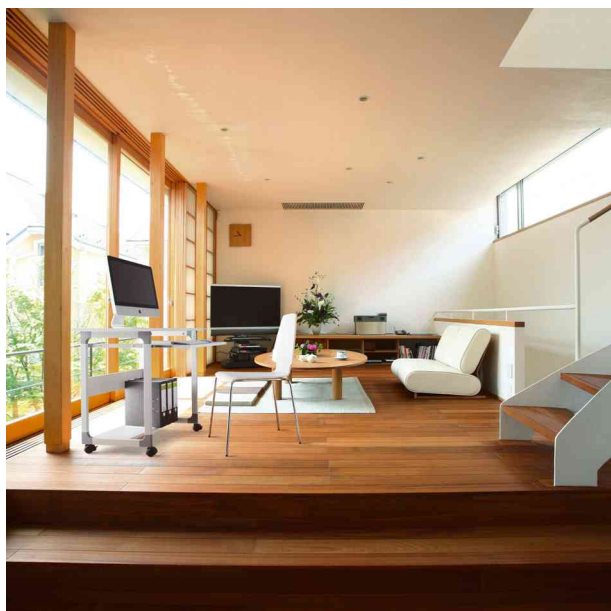

**PC-Arbeitsplatz SYSTEM Computer Trolley 75 FH**

- mobiler Computertisch aus stabilem, epoxidharzbeschichtetem Stahl
- mit glasfaserverstärkten Kunststoffecken
- mit 1 Boden und mit herausziehbarer, zwischen 550 und 630 mm höhenverstellbarer Tastaturablage
- Maße Monitorablage: (B)750 x (T)534 mm
- Maße Tastaturablage: (B)588 x (T)420 mm
- Maße Bodenplatte: (B)610 x (T)272 mm
- Außenmaße: (B)750 x (T)534 x (H)770 mm

**Für wen geeignet:**

- Unternehmen
- öffentliche Einrichtungen
- private Anwender

PC-Arbeitsplatz SYSTEM, grau

PC-Arbeitsplatz SYSTEM, grau, Anwendung

Anwendungsbeispiel

Details

Produkt	Ausführung	Maße	Farbe	VE	Hersteller-Nummer	Bestell-Nummer
PC-Arbeitsplatz SYSTEM Computer Trolley 75 FH	1 Boden + Tastaturschublade		grau		3796-10	9379610