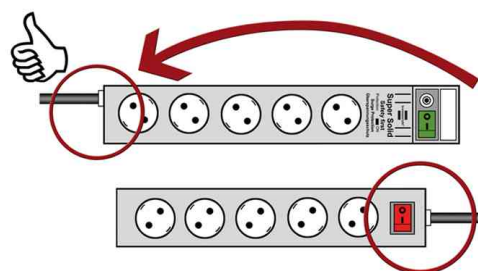

Visuel de référence: câble à l'opposé de l'interrupteur

Produit	Modèle	Longueur	Couleur	Numéro de fabricant	Code
Prolongateur multibr. Super-Solid protection parasurtension	8 prises	2,5 m	argent	1153344318	11278047