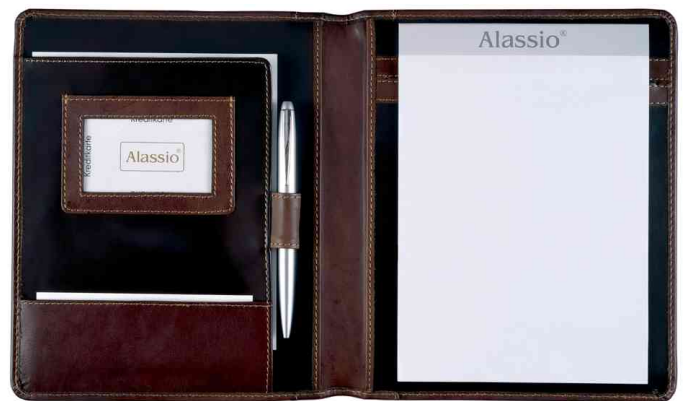

Alassio®

Schreibmappe "MONACO", DIN A5

- Format: DIN A5
- Material: Leder
- Maße geschlossen: (B)230 x (T)27 x (H)190 mm

Ausstattung:

- mit Block
- DIN A5 Einschubfach, Visitenkartenfach und Klarsichtfach
- Stiftschleife

Für wen geeignet:

- Geschäftsleute
- Außendienstmitarbeiter

Schreibmappe "MONACO", DIN A5

Schreibmappe "MONACO", offen

Produkt	Ausführung	Format	Farbe	Hersteller- Nummer	Bestell- Nummer
Schreibmappe "MONACO"	Echtleder	A5	dunkelbraun	30057	59447939