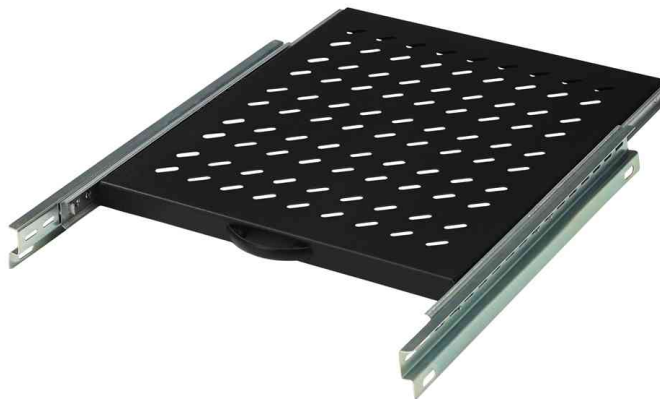

19" Fachboden, 1 HE, ausziehbar - für Netzwerkschränke

- mit Griff
- Befestigung an den 4 Winkelprofilen
- stabiles, perforiertes Lochblech
- komplett mit Befestigungsmaterial

Bestell-Nummer: 11001673 / 11003862: passt in DIGITUS vor- und unmontierten 19" Netzwerkschränke mit einer Tiefe von 600 mm

Bestell-Nummer: 11001675 / 11003863: passt in DIGITUS vor- und unmontierten 19" Netzwerkschränke mit einer Tiefe von 800 mm

Bestell-Nummer: 11001677 / 11002194: passt in DIGITUS vor- und unmontierten 19" Netzwerkschränke mit einer Tiefe von 1.000 mm

19" Fachboden, 1 HE, lichtgrau

19" Fachboden, 1 HE, schwarz

Produkt	Einbauhöhe	Ausführung	Belastbarkeit	Breite x Tiefe	Höhe	Farbe	Hersteller-Nummer	Bestell-Nummer
19" Fachboden	1 HE		65 kg	483 x 720 mm	50 mm	lichtgrau	DN-19TRAY2-1000	11001677
			65 kg	483 x 720 mm	50 mm	schwarz	DN19TRAY21000SW	11002194
19" Fachboden, ausziehbar	1 HE	Tiefe: 345 mm	25 kg			lichtgrau	DN-19TRAY-2-600	11001673
		Tiefe: 345 mm	25 kg			schwarz	DN-19TRAY2600SW	11003862
	1 HE	Tiefe: 525 mm	25 kg			lichtgrau	DN-19TRAY-2-800	11001675
		Tiefe: 525 mm	25 kg			schwarz	DN-19TRAY2800SW	11003863