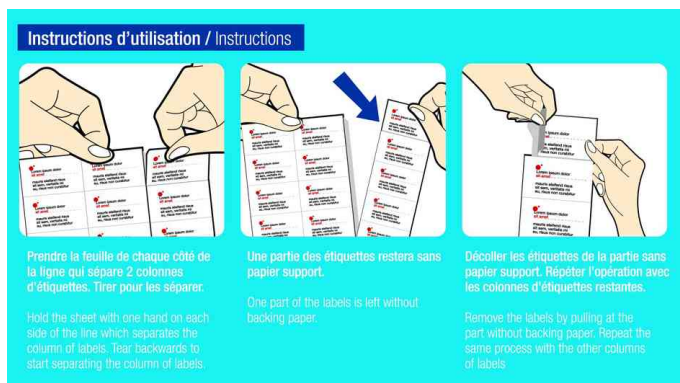

Abzieh-Hilfe

Sparen Sie Zeit!

- Etiketten wie gewohnt bedrucken
- Etiketten entlang der Perforation nach hinten auftrennen
- Etiketten lassen sich nun besonders einfach greifen und abziehen

Universal-Etiketten mit Abzieh-Hilfe - DIN A4, 100 Blatt rechteckig, nicht ablösbar

- für Inkjet- / Laserdrucker und Kopierer
- Farbe: weiß
- ohne Rand
- kein Staurisiko dank eines hitzebeständigen Klebstoffs
- VE = 100 Bögen DIN A4, Abgabe nur in ganzen VE's

Anwendungsbeispiele:

- Postversand- Kennzeichen, Beschriften und Markieren von Akten, Regalen

Für wen geeignet:

- Kleingewerbe- Selbstständige- Home Office

Anwendung

Produkt	Ausführung	Maße (B x H)	Farbe	VE / Etiketten	VE / Blatt	Hersteller-Nummer	Bestell-Nummer
Universal-Etiketten	permanent	37 x 105 mm	weiß	1.600 Etiketten	100 Blatt A4	119012	334368900
		52,5 x 21,2 mm	weiß	5.600 Etiketten	100 Blatt A4	118992	66000067
	permanent	52,5 x 29,7 mm	weiß	4.000 Etiketten	100 Blatt A4	100984	66000062
		70 x 29,7 mm	weiß	3.000 Etiketten	100 Blatt A4	118994	66000068
	permanent	70 x 37 mm	weiß	2.400 Etiketten	100 Blatt A4	119015	62000024
		105 x 49,39 mm	weiß	1.200 Etiketten	100 Blatt A4	101032	66000064
	permanent	105 x 74 mm	weiß	800 Etiketten	100 Blatt A4	100985	66000063
		105 x 148,5 mm	weiß	400 Etiketten	100 Blatt A4	119014	334182600
	permanent	105 x 42,4 mm	weiß	1.400 Etiketten	100 Blatt A4	101046	66000066
		70 x 42,4 mm	weiß	2.100 Etiketten	100 Blatt A4	101044	66000065