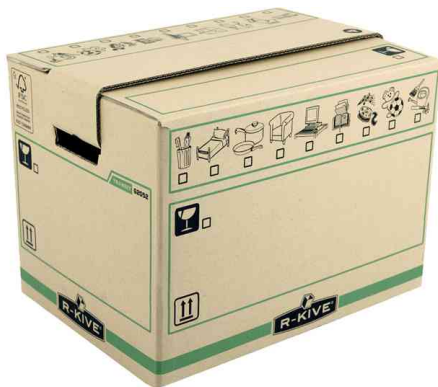

BANKERS BOX TRANSIT Umzugskarton SmoothMove

- hergestellt aus FSC zertifiziertem 100 % recyceltem Karton
- aus doppelt verstärkter Wellpappe
- kein Klebeband erforderlich, Deckel greifen ineinander
- leicht auseinander zu klappen und flach aufzubewahren für die Wiederverwendung
- Griffausstanzung
- FastFold System für sekundenschnellen Aufbau
- Außenmaße: klein: (B)327 x (T)429 x (H)310 / groß: (B)480 x (T)470 x (H)412 mm / extra groß: (B)480 x (T)632 x (H)463 mm
- Abgabe nur in ganzen VE's

Anwendungsbeispiele:

- für Transport, Umzug und Aufbewahrung
- klein: für kleine schwere Sachen wie Bücher und Fotoalben
- groß: für mittelschwere Sachen wie Geschirr und kleine Geräte
- extra groß: leichte, sperrige Sachen wie Bettwäsche und Schuhe

Für wen geeignet:

- Baumärkte
- Umzugsspeditionen

Umzugskarton SmoothMove

Umzugskarton SmoothMove, offen

Produkt	Ausführung	Maße	Qualität	Farbe	VE	Hersteller-Nummer	Bestell-Nummer
Umzugskarton SmoothMove	Tragkraft: 29 kg	(B)304 x (T)406 x (H)304 mm		braun	5 Stück	6205201	5405201
		(B)457 x (T)457 x (H)406 mm		braun	5 Stück	6205301	5405301
	Tragkraft: 29 kg	(B)457 x (T)609 x (H)457 mm		braun	5 Stück	6205401	5405401