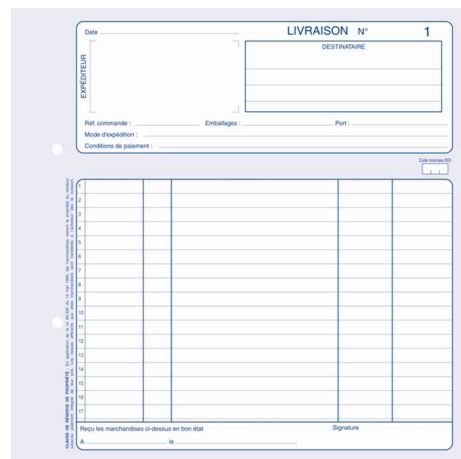

### Manifold - Livraisons

- papier 56 g/m<sup>2</sup>
- 50 feuillets autocopiants
- couverture: couché 350 g/m<sup>2</sup>

**dupli:**

- 1er feuillet détachable, impression bleue
- 2ème feuillet fixe, impression rouge

**tripli:**

- 1er feuillet détachable, impression bleue
- 2ème feuillet détachable, impression rouge
- 3ème feuillet fixe, impression vert

Manifold - Livraison - dupli

Manifold - Livraison - tripli

Livraisons, ouvert

Produit	Modèle	Format	Grammage	Nombre	Couleur	Conditionné	Numéro de fabricant	Code
Carnet	Livraisons	105 x 140 mm		2x 50 feuillets	blanc		2102	83501564
		140 x 210 mm		2x 50 feuillets	blanc		2107	339931160
	Livraisons	140 x 210 mm		3x 50 feuillets	blanc		2108	339931150
		210 x 210 mm		2x 50 feuillets	blanc		2105	332240500
	Livraisons	210 x 210 mm		3x 50 feuillets	blanc		2106	332240600
		A4		2 x 50 feuillets	blanc		2145	332240700
	Livraisons	A4		3x 50 feuillets	blanc		2146	332240800