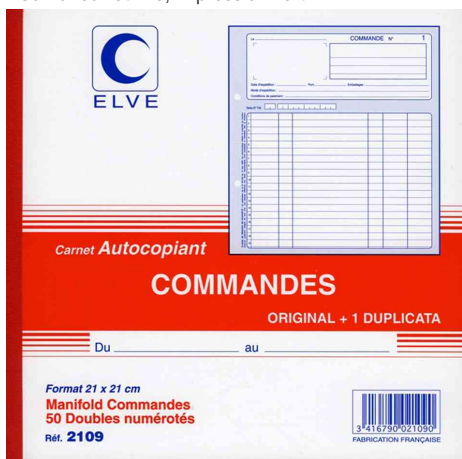

### Manifold - Commandes

- 50 feuillets numérotés
- carnet autocopiant à révélation noire pour une meilleure conservation dans le temps
- avec mention du de la TVA
- permet la photocopie des doubles

**dupli:**

- 1er feuillet détachable, impression bleue
- 2ème feuillet fixe, impression rouge

**tripli:**

- 1er feuillet détachable, impression bleue
- 2ème feuillet détachable, impression rouge
- 3ème feuillet fixe, impression vert

Manifold - Commande - dupli

Manifold - Commande - tripli

Commande, ouvert

Produit	Modèle	Format	Grammage	Nombre	Couleur	Conditionné	Numéro de fabricant	Code
Carnet	Commandes	210 x 140 mm		2x 50 feuillets	blanc		2115	83500005
		210 x 140 mm		3x 50 feuillets	blanc		2116	83500006
	Commandes	210 x 210 mm		2x 50 feuillets	blanc		2109	332240200
		210 x 210 mm		3x 50 feuillets	blanc		2110	332241000
	Commandes	A4		2x 50 feuillets	blanc		2111	332239700
		A4		3x 50 feuillets	blanc		2112	332239800