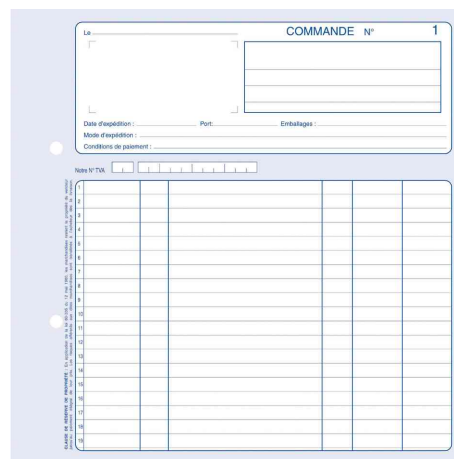

### Manifold - Commandes

- 50 feuillets numérotés
- carnet autocopiant à révélation noire pour une meilleure conservation dans le temps
- avec mention du de la TVA
- permet la photocopie des doubles

**dupli:**

- 1er feuillet détachable, impression bleue
- 2ème feuillet fixe, impression rouge

**tripli:**

- 1er feuillet détachable, impression bleue
- 2ème feuillet détachable, impression rouge
- 3ème feuillet fixe, impression vert

Manifold - Commande - dupli

Manifold - Commande - tripli

Commande, ouvert

Produit	Modèle	Format	Grammage	Nombre	Couleur	Conditionné	Numéro de fabricant	Code
Carnet	Commandes	210 x 140 mm		2x 50 feuillets	blanc		2115	83500005
		210 x 140 mm		3x 50 feuillets	blanc		2116	83500006
	Commandes	210 x 210 mm		2x 50 feuillets	blanc		2109	332240200
		210 x 210 mm		3x 50 feuillets	blanc		2110	332241000
	Commandes	A4		2x 50 feuillets	blanc		2111	332239700
		A4		3x 50 feuillets	blanc		2112	332239800