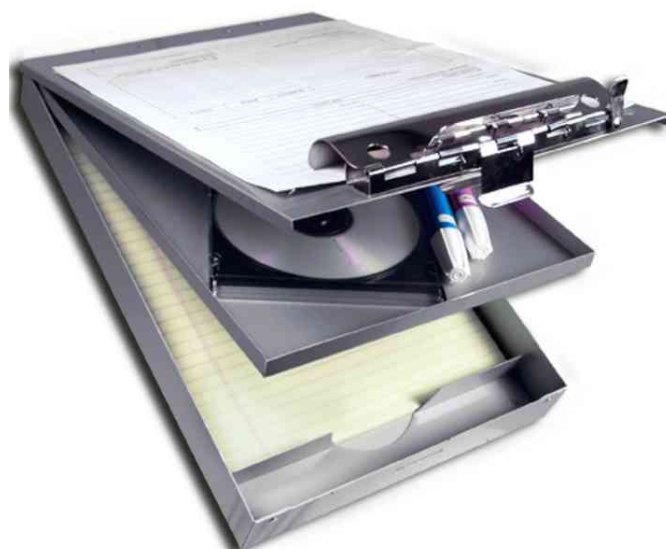

### Klemmbrett auf Formulkassette Cruiser Mate

- das tragbare Büro für unterwegs
- wetterbeständig schützt es Unterlagen / Utensilien vor Nässe, Staub und Schmutz
- der Verschluss hält alle Unterlagen sicher im Inneren
- mit Fächer für Stifte, Radierer, Taschenrechner, Handy etc.
- eine kompakte, tragbare Aufbewahrungsbox und Arbeitsoberfläche in einem
- Klemmbrett auf Formulkassette
- aus 100% Recycling-Aluminium
- antimikrobielle Oberfläche zum Schutz vor Bakterien und Pilzen
- oben öffnend
- mit integriertem, herausnehmbarem Zwischenfach
- hochwertige Klemme mit Füllhöhe von 25,4 mm
- abgerundete Ecken zur Vermeidung von Beschädigungen
- rutschfeste Verstärkungsbänder schützen vor Kratzen und vermeiden ein Rutschen auf glatten Oberflächen
- Maße: (B)216 x (H)330 mm

**Anwendungsbeispiele:**

- zur sicheren Aufbewahrung von Dokumenten / Formularen
- erleichtert das Arbeiten an mobilen und witterungsabhängigen Arbeitsplätzen
- antibakterielle Beschichtung — ein wichtiges Kriterium z. B. für den Einsatz in Kliniken und im Rettungsdienst

**Für wen geeignet:**

- Krankenhäuser und Rettungsdienst, LKW-Fahrer, Lagerarbeiter, Polizei, Feuerwehr und Security-Firmen, Architekten
- Paketdienste und Kurier, ADAC, TÜV-Prüfer und Fahrlehrer

Klemmbrett auf Formulkassette Cruiser Mate

Symbolbild: Zeigt das Produkt bei der Anwendung

Produkt	Ausführung	Format	Fassungsvermögen	Farbe	VE	Hersteller-Nummer	Bestell-Nummer
Klemmbrett auf Formulkassette Cruiser Mate	Aluminium	A4	250 Blatt	alu		21017	5021017