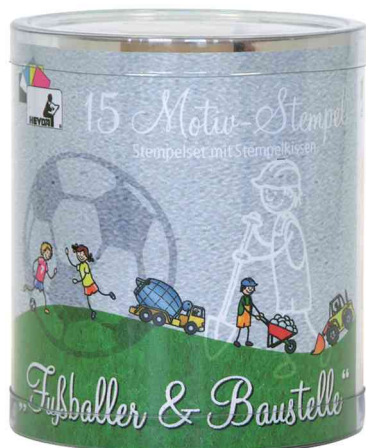

Motivstempel-Set "Fußballer & Baustelle", in Klarsicht-Runddose

- Motivstempel aus Holz
- Maße Stempel: 20 x 20 mm
- inkl. Stempelkissen in schwarz
- sortiert in den Motiven je 1 x Junge mit Fußball, Mädchen, Junge, Tor, Fußball, springender Junge, Junge mit Mütze, LKW, Traktor, Betonmischer, Bagger, Bauarbeiter mit Schubkarre, Bauarbeiter mit Presslufthammer, Bauarbeiter mit Plan und Bauarbeiter mit Schaufel
- Abgabe nur in ganzen VE's

Anwendungsbeispiele:

- zum Dekorieren und Gestalten von Karten, Briefpapieren, Einladungen, Fotoalben etc.

Für wen geeignet:

- Kindergärten
- Schulen
- Bastelläden

Motivstempel-Set "Fußballer & Baustelle", in Klarsicht-Runddose

Motivstempel-Set "Fußballer & Baustelle", Motive

| Produkt | Maße | VE | Hersteller- Nummer | Bestell- Nummer |
|---|------------|----------|-----------------------|--------------------|
| Motivstempel-Set "Fußballer & Baustelle", in Runddose | 20 x 20 mm | 15 Stück | 204888489 | 57300362 |