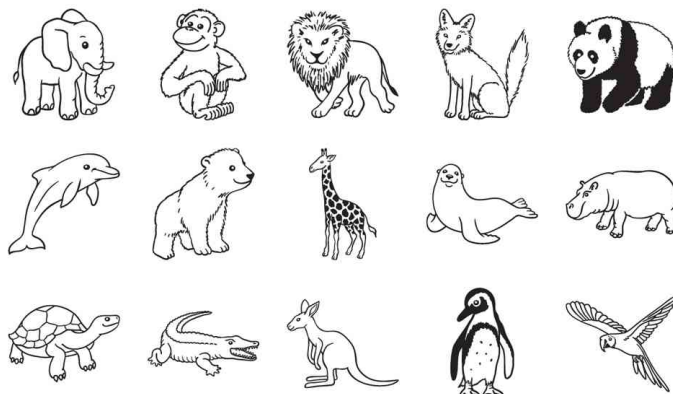

Motivstempel-Set "Zootiere", in Klarsicht-Runddose

- Motivstempel aus Holz
- Maße Stempel: 20 x 20 mm
- inkl. Stempelkissen in schwarz
- sortiert in den Motiven je 1 x Elefant, Affe, Löwe, Fuchs, Pandabär, Delfin, Eisbär, Giraffe, Seehund, Nilpferd, Schildkröte, Krokodil, Känguru, Pinguin und Papagei
- Abgabe nur in ganzen VE's

Anwendungsbeispiele:

- zum Dekorieren und Gestalten von Karten, Briefpapieren, Einladungen, Fotoalben etc.

Für wen geeignet:

- Kindergärten
- Schulen
- Bastelläden

Motivstempel-Set "Zootiere", in Klarsicht-Runddose

Symbolbild: Anwendungsbeispiel

Motivstempel-Set "Zootiere", Motive

Produkt	Maße	VE	Hersteller- Nummer	Bestell- Nummer
Motivstempel-Set "Zootiere", in Klarsicht-Runddose	20 x 20 mm	15 Stück	204888491	57300355