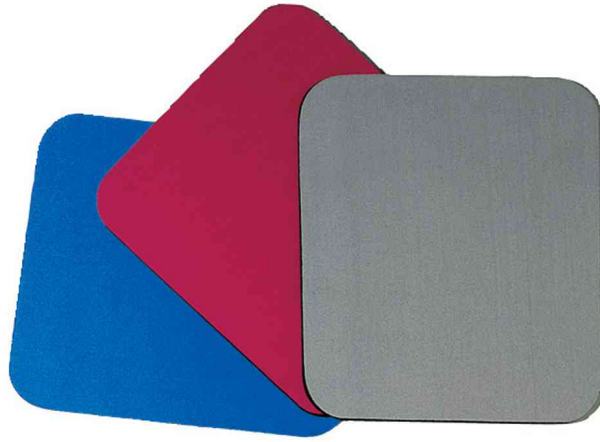

Maus Pad Medium

- Material: Gummi mit Textiloberfläche (Polyester)
- für störungsfreie Mausführung
- rutschfeste gummierte Unterseite
- Oberfläche aus Polyester

Erklärung: Material = Oberfläche-Material

Symbolbild: Maus Pad Medium

Produkt	Ausführung	Maße	Material	Farbe	Hersteller- Nummer	Bestell- Nummer
Maus Pad Medium	rechteckig	232 x 210 x 4 mm	Polyester	blau	58021	5328021
		232 x 210 x 4 mm	Polyester	grau	58023	5328023
Maus Pad Medium	rechteckig	232 x 210 x 4 mm	Polyester	rot	58022	5328022
		232 x 210 x 4 mm	Polyester	schwarz	58024	5328024